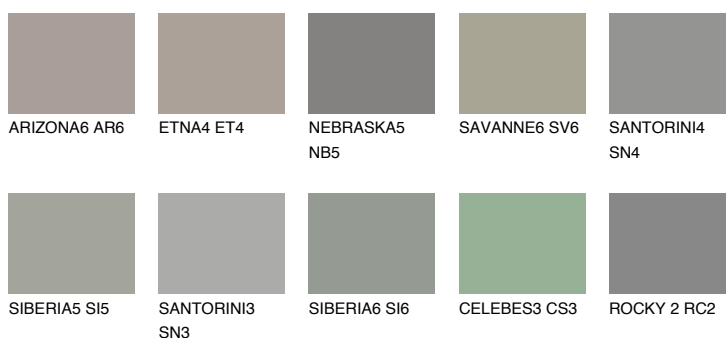

REUNION6 RN6☀ 25% **TSR** 21%**Doplňkovou barvami****ODSTÍNY CON****Odstíny Intense**

Více informací o omítkách a barvách naleznete na

www.ceresit.cz

*Prezentované odstíny jsou součástí aktuální palety fasádních omítek a barev nabízené značkou Ceresit. Berte prosím na vědomí, že se barvy v originální podobě mohou lišit od barev zobrazených na monitoru. Elektronická a tištěná podoba vzorníku není považována za plně spolehlivou prezentaci. Doporučujeme proto vybrané barvy porovnat se skutečnými vzorkovnicí.