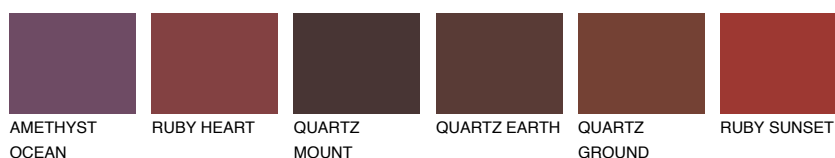

REUNION6 RN6☀ 25% **TSR** 21%**Doplňkovou barvami****ODSTÍNY CON****Odstíny Intense**

Více informací o omítkách a barvách naleznete na

www.ceresit.cz

*Prezentované odstíny jsou součástí aktuální palety fasádních omítek a barev nabízené značkou Ceresit. Berte prosím na vědomí, že se barvy v originální podobě mohou lišit od barev zobrazených na monitoru. Elektronická a tištěná podoba vzorníku není považována za plně spolehlivou prezentaci. Doporučujeme proto vybrané barvy porovnat se skutečnými vzorkovnicí.