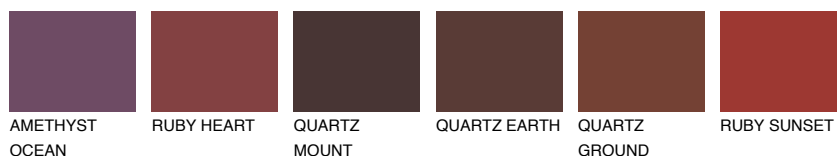

REUNION6 RN6☀ 25% **TSR** 21%**Doplňkovou barvami****ODSTÍNY CON****Odstíny Intense**

Více informací o omítkách a barvách naleznete na

www.ceresit.cz

*Prezentované odstíny jsou součástí aktuální palety fasádních omítek a barev nabízené značkou Ceresit. Berte prosím na vědomí, že se barvy v originální podobě mohou lišit od barev zobrazených na monitoru. Elektronická a tištěná podoba vzorníku není považována za plně spolehlivou prezentaci. Doporučujeme proto vybrané barvy porovnat se skutečnými vzorkovnicí.