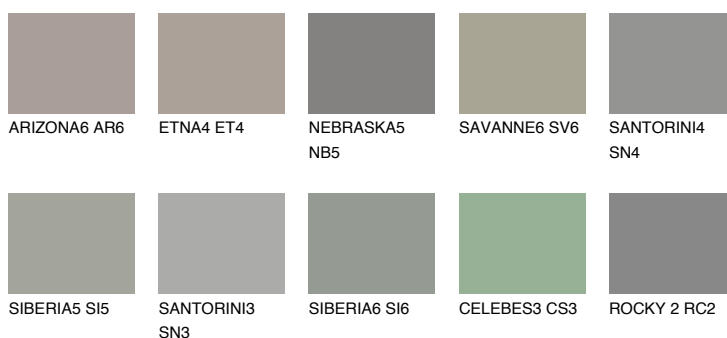

REUNION6 RN6☀ 25% **TSR** 21%**Doplňkovou barvami****ODSTÍNY CON****Odstíny Intense**

Více informací o omítkách a barvách naleznete na

www.ceresit.cz

*Prezentované odstíny jsou součástí aktuální palety fasádních omítek a barev nabízené značkou Ceresit. Berte prosím na vědomí, že se barvy v originální podobě mohou lišit od barev zobrazených na monitoru. Elektronická a tištěná podoba vzorníku není považována za plně spolehlivou prezentaci. Doporučujeme proto vybrané barvy porovnat se skutečnými vzorkovnicí.