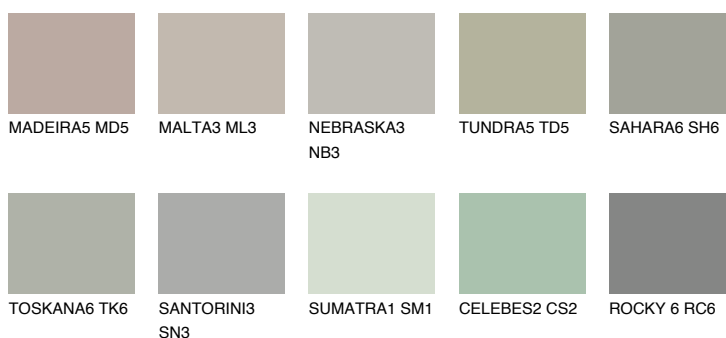

REUNION5 RN5☀ 36% **TSR** 32%**Doplňkovou barvami****ODSTÍNY CON****Odstíny Intense**

Více informací o omítkách a barvách naleznete na

www.ceresit.cz

*Prezentované odstíny jsou součástí aktuální palety fasádních omítek a barev nabízené značkou Ceresit. Berte prosím na vědomí, že se barvy v originální podobě mohou lišit od barev zobrazených na monitoru. Elektronická a tištěná podoba vzorníku není považována za plně spolehlivou prezentaci. Doporučujeme proto vybrané barvy porovnat se skutečnými vzorkovnicí.