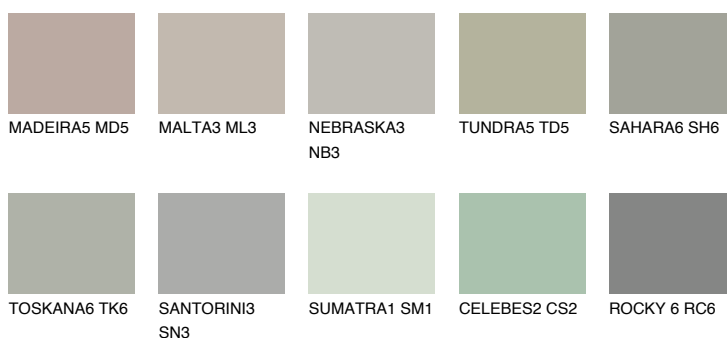

REUNION5 RN5☀ 36% **TSR** 32%**Doplňkovou barvami****ODSTÍNY CON****Odstíny Intense**

Více informací o omítkách a barvách naleznete na

www.ceresit.cz

*Prezentované odstíny jsou součástí aktuální palety fasádních omítek a barev nabízené značkou Ceresit. Berte prosím na vědomí, že se barvy v originální podobě mohou lišit od barev zobrazených na monitoru. Elektronická a tištěná podoba vzorníku není považována za plně spolehlivou prezentaci. Doporučujeme proto vybrané barvy porovnat se skutečnými vzorkovnicí.