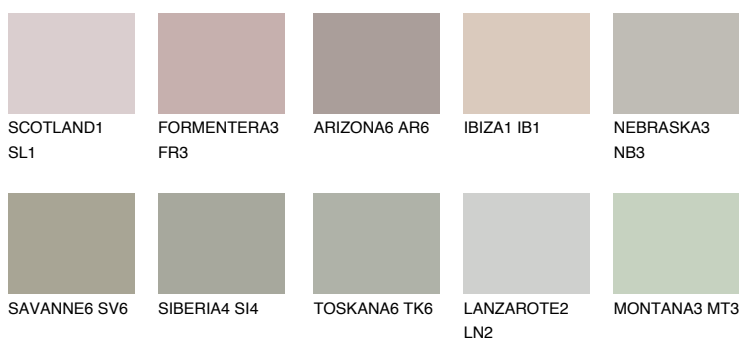

## REUNION4 RN4

47% **TSR** 41%

### Doplňkovou barvami

#### Odstíny Intense

Více informací o omítkách a barvách naleznete na

[www.ceresit.cz](http://www.ceresit.cz)

\*Prezentované odstíny jsou součástí aktuální palety fasádních omítek a barev nabízené značkou Ceresit. Berte prosím na vědomí, že se barvy v originální podobě mohou lišit od barev zobrazených na monitoru. Elektronická a tištěná podoba vzorníku není považována za plně spolehlivou prezentaci. Doporučujeme proto vybrané barvy porovnat se skutečnými vzorkovnicí.