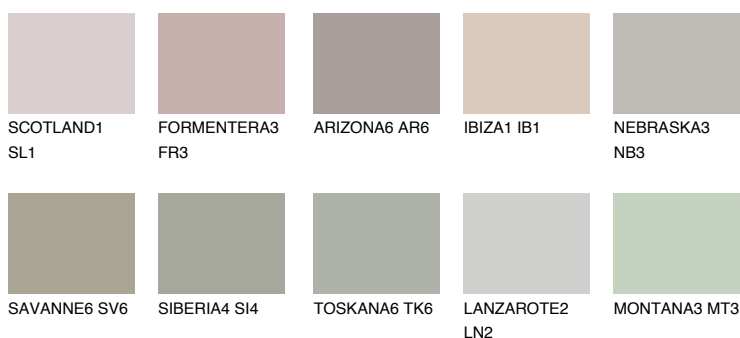

REUNION4 RN4

47% **TSR** 41%

Doplňkovou barvami

ODSTÍNY CON

Odstíny Intense

Více informací o omítkách a barvách naleznete na

www.ceresit.cz

*Prezentované odstíny jsou součástí aktuální palety fasádních omítek a barev nabízené značkou Ceresit. Berte prosím na vědomí, že se barvy v originální podobě mohou lišit od barev zobrazených na monitoru. Elektronická a tištěná podoba vzorníku není považována za plně spolehlivou prezentaci. Doporučujeme proto vybrané barvy porovnat se skutečnými vzorkovnicí.