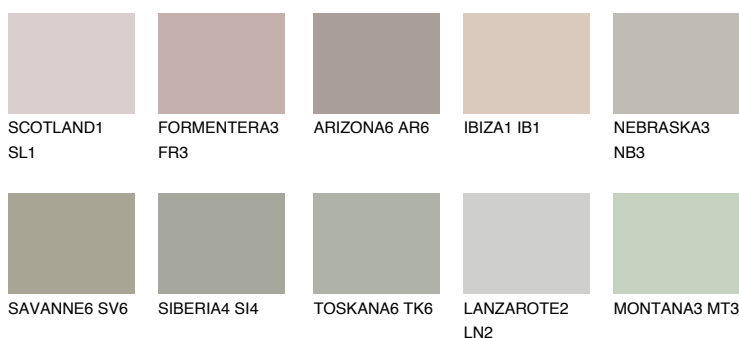

REUNION4 RN4

47% **TSR** 41%

Doplňkovou barvami

ODSTÍNY CON

Odstíny Intense

Více informací o omítkách a barvách naleznete na

www.ceresit.cz

*Prezentované odstíny jsou součástí aktuální palety fasádních omítek a barev nabízené značkou Ceresit. Berte prosím na vědomí, že se barvy v originální podobě mohou lišit od barev zobrazených na monitoru. Elektronická a tištěná podoba vzorníku není považována za plně spolehlivou prezentaci. Doporučujeme proto vybrané barvy porovnat se skutečnými vzorkovnicí.