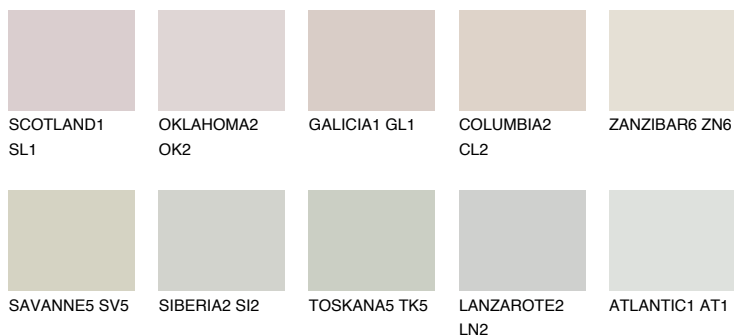

**REUNION3 RN3**59% **TSR** 59%**Doplňkovou barvami****ODSTÍNY CON****Odstíny Intense**

Více informací o omítkách a barvách naleznete na  
[www.ceresit.cz](http://www.ceresit.cz)

\*Prezentované odstíny jsou součástí aktuální palety fasádních omítek a barev nabízené značkou Ceresit. Berte prosím na vědomí, že se barvy v originální podobě mohou lišit od barev zobrazených na monitoru. Elektronická a tištěná podoba vzorníku není považována za plně spolehlivou prezentaci. Doporučujeme proto vybrané barvy porovnat se skutečnými vzorkovnicí.