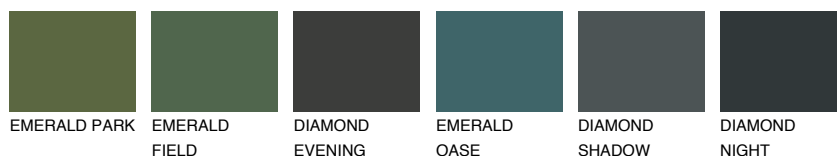

**REUNION3 RN3**59% **TSR** 59%**Doplňkovou barvami****ODSTÍNY CON****Odstíny Intense**

Více informací o omítkách a barvách naleznete na  
[www.ceresit.cz](http://www.ceresit.cz)

\*Prezentované odstíny jsou součástí aktuální palety fasádních omítek a barev nabízené značkou Ceresit. Berte prosím na vědomí, že se barvy v originální podobě mohou lišit od barev zobrazených na monitoru. Elektronická a tištěná podoba vzorníku není považována za plně spolehlivou prezentaci. Doporučujeme proto vybrané barvy porovnat se skutečnými vzorkovnicí.