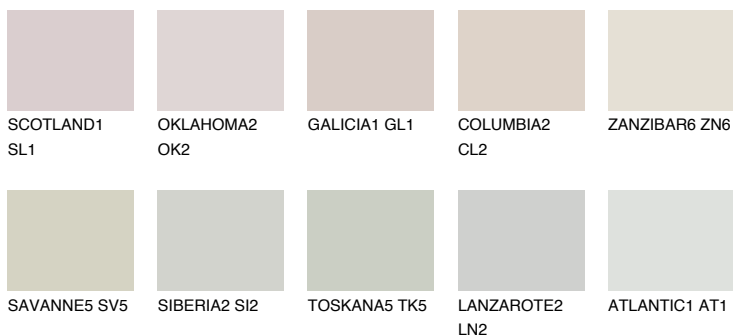

REUNION3 RN3

59% **TSR** 59%

Doplňkovou barvami

ODSTÍNY CON

Odstíny Intense

Více informací o omítkách a barvách naleznete na
www.ceresit.cz

*Prezentované odstíny jsou součástí aktuální palety fasádních omítek a barev nabízené značkou Ceresit. Berte prosím na vědomí, že se barvy v originální podobě mohou lišit od barev zobrazených na monitoru. Elektronická a tištěná podoba vzorníku není považována za plně spolehlivou prezentaci. Doporučujeme proto vybrané barvy porovnat se skutečnými vzorkovnicí.