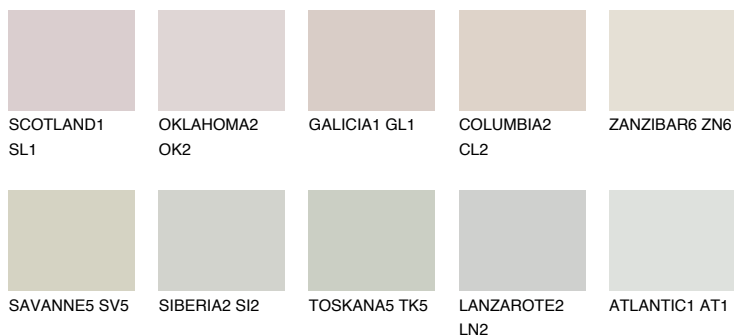

**REUNION3 RN3**59% **TSR** 59%**Doplňkovou barvami****ODSTÍNY CON****Odstíny Intense**

Více informací o omítkách a barvách naleznete na

[www.ceresit.cz](http://www.ceresit.cz)

\*Prezentované odstíny jsou součástí aktuální palety fasádních omítek a barev nabízené značkou Ceresit. Berte prosím na vědomí, že se barvy v originální podobě mohou lišit od barev zobrazených na monitoru. Elektronická a tištěná podoba vzorníku není považována za plně spolehlivou prezentaci. Doporučujeme proto vybrané barvy porovnat se skutečnými vzorkovnicí.