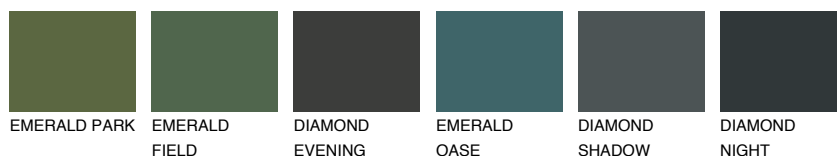

**REUNION3 RN3**59% **TSR** 59%**Doplňkovou barvami****ODSTÍNY CON****Odstíny Intense**

Více informací o omítkách a barvách naleznete na

[www.ceresit.cz](http://www.ceresit.cz)

\*Prezentované odstíny jsou součástí aktuální palety fasádních omítek a barev nabízené značkou Ceresit. Berte prosím na vědomí, že se barvy v originální podobě mohou lišit od barev zobrazených na monitoru. Elektronická a tištěná podoba vzorníku není považována za plně spolehlivou prezentaci. Doporučujeme proto vybrané barvy porovnat se skutečnými vzorkovnicí.