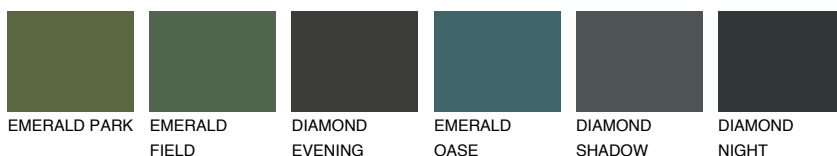

REUNION3 RN3

59% **TSR** 59%

Doplňkovou barvami

ODSTÍNY CON

Odstíny Intense

Více informací o omítkách a barvách naleznete na
www.ceresit.cz

*Prezentované odstíny jsou součástí aktuální palety fasádních omítek a barev nabízené značkou Ceresit. Berte prosím na vědomí, že se barvy v originální podobě mohou lišit od barev zobrazených na monitoru. Elektronická a tištěná podoba vzorníku není považována za plně spolehlivou prezentaci. Doporučujeme proto vybrané barvy porovnat se skutečnými vzorkovnicí.