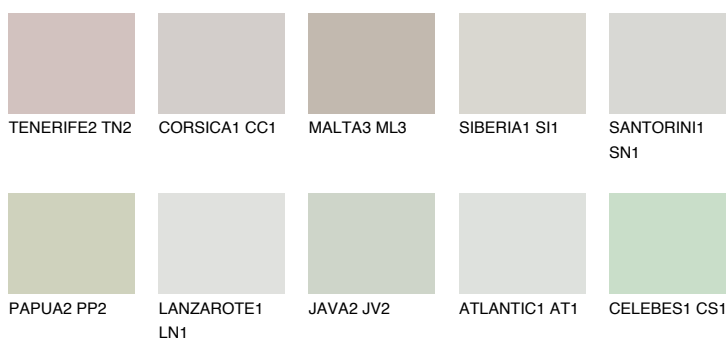

**REUNION2 RN2**66% **TSR** 65%**Doplňkovou barvami****ODSTÍNY CON****Odstíny Intense**

Více informací o omítkách a barvách naleznete na

[www.ceresit.cz](http://www.ceresit.cz)

\*Prezentované odstíny jsou součástí aktuální palety fasádních omítek a barev nabízené značkou Ceresit. Berte prosím na vědomí, že se barvy v originální podobě mohou lišit od barev zobrazených na monitoru. Elektronická a tištěná podoba vzorníku není považována za plně spolehlivou prezentaci. Doporučujeme proto vybrané barvy porovnat se skutečnými vzorkovnicí.