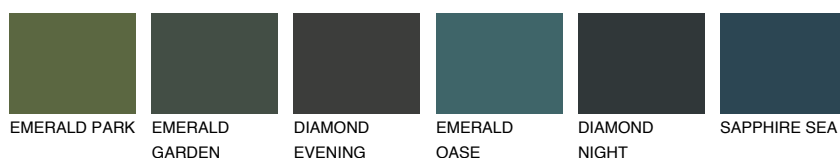

REUNION2 RN266% **TSR** 65%**Doplňkovou barvami****ODSTÍNY CON****Odstíny Intense**

Více informací o omítkách a barvách naleznete na

www.ceresit.cz

*Prezentované odstíny jsou součástí aktuální palety fasádních omítek a barev nabízené značkou Ceresit. Berte prosím na vědomí, že se barvy v originální podobě mohou lišit od barev zobrazených na monitoru. Elektronická a tištěná podoba vzorníku není považována za plně spolehlivou prezentaci. Doporučujeme proto vybrané barvy porovnat se skutečnými vzorkovnicí.