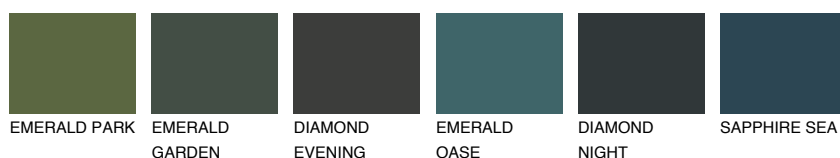

**REUNION2 RN2**66% **TSR** 65%**Doplňkovou barvami****ODSTÍNY CON****Odstíny Intense**

Více informací o omítkách a barvách naleznete na

[www.ceresit.cz](http://www.ceresit.cz)

\*Prezentované odstíny jsou součástí aktuální palety fasádních omítek a barev nabízené značkou Ceresit. Berte prosím na vědomí, že se barvy v originální podobě mohou lišit od barev zobrazených na monitoru. Elektronická a tištěná podoba vzorníku není považována za plně spolehlivou prezentaci. Doporučujeme proto vybrané barvy porovnat se skutečnými vzorkovnicí.