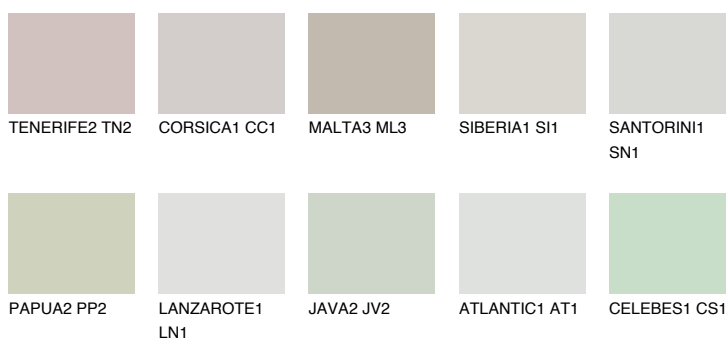

REUNION2 RN266% **TSR** 65%**Doplňkovou barvami****ODSTÍNY CON****Odstíny Intense**

Více informací o omítkách a barvách naleznete na

www.ceresit.cz

*Prezentované odstíny jsou součástí aktuální palety fasádních omítek a barev nabízené značkou Ceresit. Berte prosím na vědomí, že se barvy v originální podobě mohou lišit od barev zobrazených na monitoru. Elektronická a tištěná podoba vzorníku není považována za plně spolehlivou prezentaci. Doporučujeme proto vybrané barvy porovnat se skutečnými vzorkovnicí.