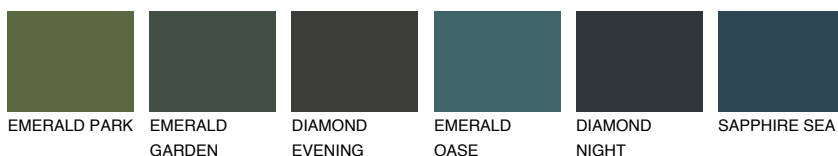

**REUNION2 RN2**66% **TSR** 65%**Doplňkovou barvami****ODSTÍNY CON****Odstíny Intense**

Více informací o omítkách a barvách naleznete na

[www.ceresit.cz](http://www.ceresit.cz)

\*Prezentované odstíny jsou součástí aktuální palety fasádních omítek a barev nabízené značkou Ceresit. Berte prosím na vědomí, že se barvy v originální podobě mohou lišit od barev zobrazených na monitoru. Elektronická a tištěná podoba vzorníku není považována za plně spolehlivou prezentaci. Doporučujeme proto vybrané barvy porovnat se skutečnými vzorkovnicí.