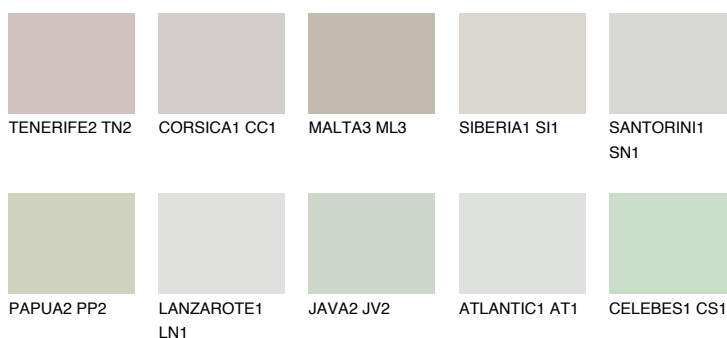

**REUNION2 RN2**66% **TSR** 65%**Doplňkovou barvami****ODSTÍNY CON****Odstíny Intense**

Více informací o omítkách a barvách naleznete na

[www.ceresit.cz](http://www.ceresit.cz)

\*Prezentované odstíny jsou součástí aktuální palety fasádních omítek a barev nabízené značkou Ceresit. Berte prosím na vědomí, že se barvy v originální podobě mohou lišit od barev zobrazených na monitoru. Elektronická a tištěná podoba vzorníku není považována za plně spolehlivou prezentaci. Doporučujeme proto vybrané barvy porovnat se skutečnými vzorkovnicí.