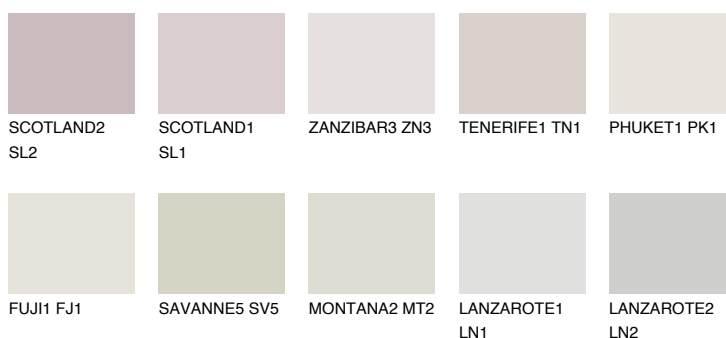

**REUNION1 RN1**76% **TSR** 72%**Doplňkovou barvami****ODSTÍNY CON****Odstíny Intense**

Více informací o omítkách a barvách naleznete na  
[www.ceresit.cz](http://www.ceresit.cz)

\*Prezentované odstíny jsou součástí aktuální palety fasádních omítek a barev nabízené značkou Ceresit. Berte prosím na vědomí, že se barvy v originální podobě mohou lišit od barev zobrazených na monitoru. Elektronická a tištěná podoba vzorníku není považována za plně spolehlivou prezentaci. Doporučujeme proto vybrané barvy porovnat se skutečnými vzorkovnicí.