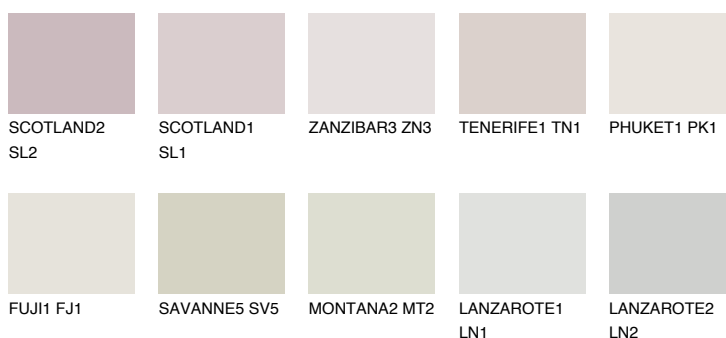

REUNION1 RN1

76% **TSR** 72%

Doplňkovou barvami

ODSTÍNY CON

Odstíny Intense

Více informací o omítkách a barvách naleznete na
www.ceresit.cz

*Prezentované odstíny jsou součástí aktuální palety fasádních omítek a barev nabízené značkou Ceresit. Berte prosím na vědomí, že se barvy v originální podobě mohou lišit od barev zobrazených na monitoru. Elektronická a tištěná podoba vzorníku není považována za plně spolehlivou prezentaci. Doporučujeme proto vybrané barvy porovnat se skutečnými vzorkovnicí.