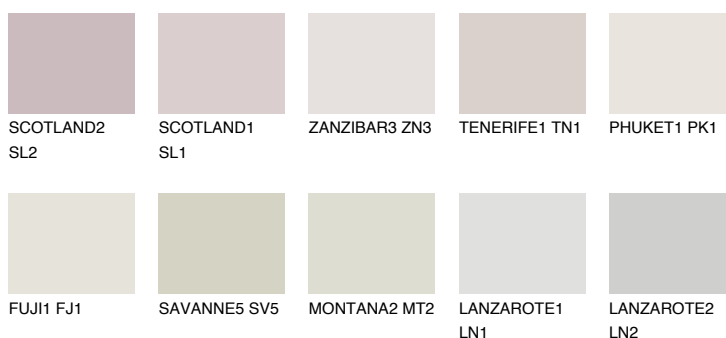

REUNION1 RN176% **TSR** 72%**Doplňkovou barvami****ODSTÍNY CON****Odstíny Intense**

Více informací o omítkách a barvách naleznete na
www.ceresit.cz

*Prezentované odstíny jsou součástí aktuální palety fasádních omítek a barev nabízené značkou Ceresit. Berte prosím na vědomí, že se barvy v originální podobě mohou lišit od barev zobrazených na monitoru. Elektronická a tištěná podoba vzorníku není považována za plně spolehlivou prezentaci. Doporučujeme proto vybrané barvy porovnat se skutečnými vzorkovnicí.