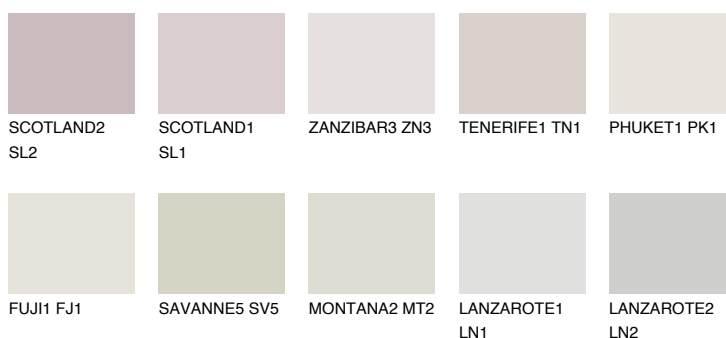

REUNION1 RN176% **TSR** 72%**Doplňkovou barvami****ODSTÍNY CON****Odstíny Intense**

Více informací o omítkách a barvách naleznete na

www.ceresit.cz

*Prezentované odstíny jsou součástí aktuální palety fasádních omítek a barev nabízené značkou Ceresit. Berte prosím na vědomí, že se barvy v originální podobě mohou lišit od barev zobrazených na monitoru. Elektronická a tištěná podoba vzorníku není považována za plně spolehlivou prezentaci. Doporučujeme proto vybrané barvy porovnat se skutečnými vzorkovnicí.