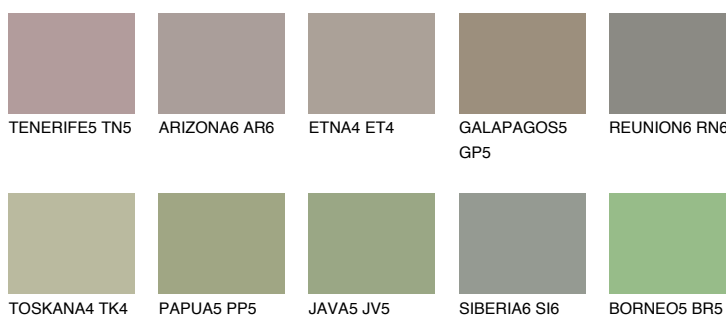

## SAVANNE6 SV6

☀ 37%    **TSR 32%**

### Doplňkovou barvami

#### Odstíny Intense

Více informací o omítkách a barvách naleznete na  
[www.ceresit.cz](http://www.ceresit.cz)

\*Prezentované odstíny jsou součástí aktuální palety fasádních omítek a barev nabízené značkou Ceresit. Berte prosím na vědomí, že se barvy v originální podobě mohou lišit od barev zobrazených na monitoru. Elektronická a tištěná podoba vzorníku není považována za plně spolehlivou prezentaci. Doporučujeme proto vybrané barvy porovnat se skutečnými vzorkovnicí.