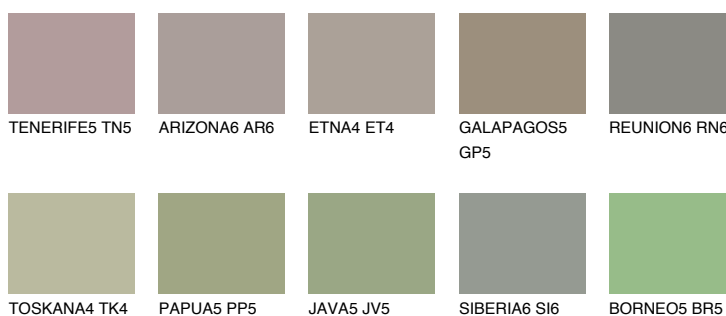

## SAVANNE6 SV6

☀️ 37%    **TSR 32%**

### Doplňkovou barvami

#### Odstíny Intense

Více informací o omítkách a barvách naleznete na

[www.ceresit.cz](http://www.ceresit.cz)

\*Prezentované odstíny jsou součástí aktuální palety fasádních omítek a barev nabízené značkou Ceresit. Berte prosím na vědomí, že se barvy v originální podobě mohou lišit od barev zobrazených na monitoru. Elektronická a tištěná podoba vzorníku není považována za plně spolehlivou prezentaci. Doporučujeme proto vybrané barvy porovnat se skutečnými vzorkovnicí.