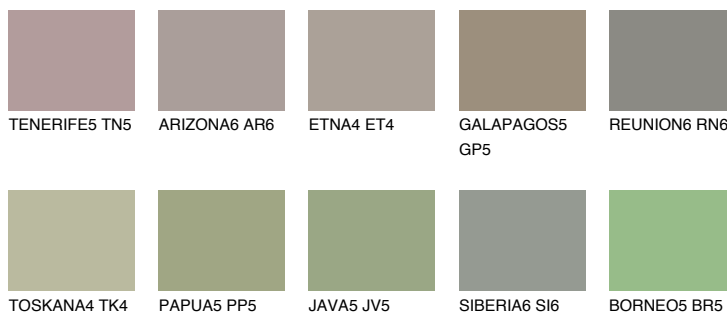

SAVANNE6 SV6

☀ 37% **TSR 32%**

Doplňkovou barvami

ODSTÍNY CON

Odstíny Intense

Více informací o omítkách a barvách naleznete na www.ceresit.cz

*Prezentované odstíny jsou součástí aktuální palety fasádních omítek a barev nabízené značkou Ceresit. Berte prosím na vědomí, že se barvy v originální podobě mohou lišit od barev zobrazených na monitoru. Elektronická a tištěná podoba vzorníku není považována za plně spolehlivou prezentaci. Doporučujeme proto vybrané barvy porovnat se skutečnými vzorkovnicí.