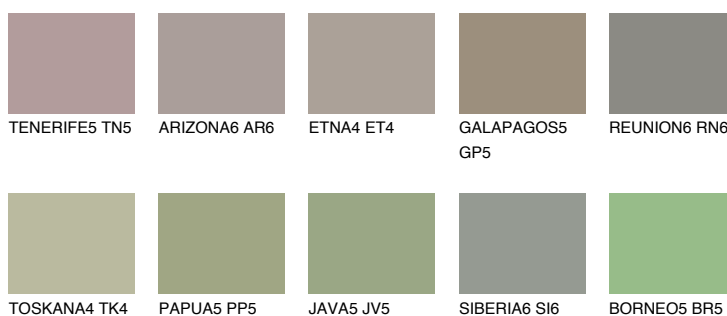

**SAVANNE6 SV6**☾ 37% **TSR 32%****Doplňkovou barvami****ODSTÍNY CON****Odstíny Intense**

Více informací o omítkách a barvách naleznete na

[www.ceresit.cz](http://www.ceresit.cz)

\*Prezentované odstíny jsou součástí aktuální palety fasádních omítek a barev nabízené značkou Ceresit. Berte prosím na vědomí, že se barvy v originální podobě mohou lišit od barev zobrazených na monitoru. Elektronická a tištěná podoba vzorníku není považována za plně spolehlivou prezentaci. Doporučujeme proto vybrané barvy porovnat se skutečnými vzorkovnicí.