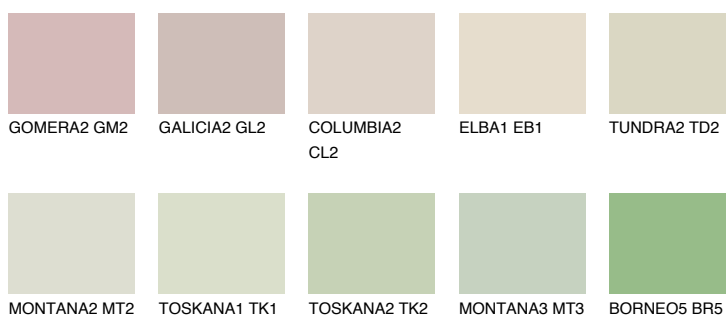

**SAVANNE5 SV5**65% **TSR** 62%**Doplňkovou barvami****ODSTÍNY CON****Odstíny Intense**

Více informací o omítkách a barvách naleznete na

www.ceresit.cz

*Prezentované odstíny jsou součástí aktuální palety fasádních omítek a barev nabízené značkou Ceresit. Berte prosím na vědomí, že se barvy v originální podobě mohou lišit od barev zobrazených na monitoru. Elektronická a tištěná podoba vzorníku není považována za plně spolehlivou prezentaci. Doporučujeme proto vybrané barvy porovnat se skutečnými vzorkovnicí.