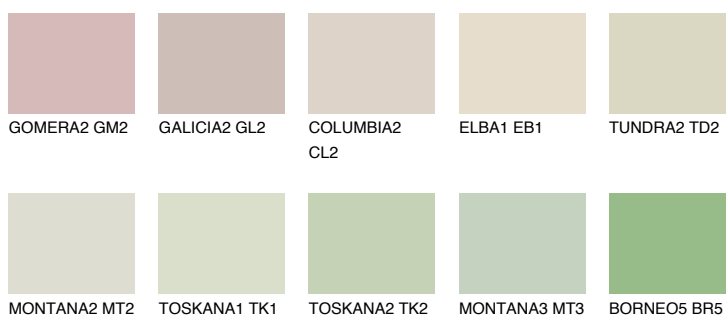

**SAVANNE5 SV5**65% **TSR** 62%**Doplňkovou barvami****ODSTÍNY CON****Odstíny Intense**

Více informací o omítkách a barvách naleznete na

[www.ceresit.cz](http://www.ceresit.cz)

\*Prezentované odstíny jsou součástí aktuální palety fasádních omítek a barev nabízené značkou Ceresit. Berte prosím na vědomí, že se barvy v originální podobě mohou lišit od barev zobrazených na monitoru. Elektronická a tištěná podoba vzorníku není považována za plně spolehlivou prezentaci. Doporučujeme proto vybrané barvy porovnat se skutečnými vzorkovnicí.