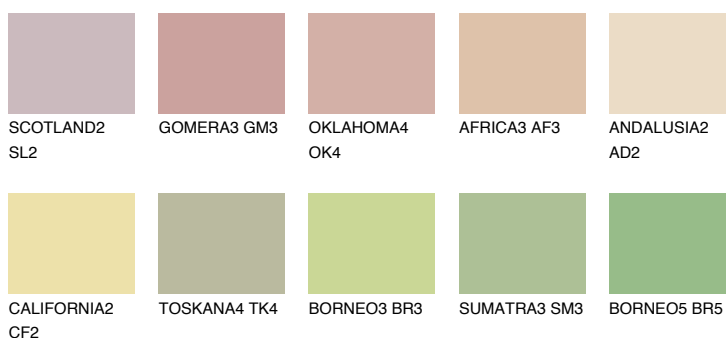

**SAVANNE4 SV4**57% **TSR** 52%**Doplňkovou barvami****ODSTÍNY CON****Odstíny Intense**

Více informací o omítkách a barvách naleznete na

www.ceresit.cz

*Prezentované odstíny jsou součástí aktuální palety fasádních omítek a barev nabízené značkou Ceresit. Berte prosím na vědomí, že se barvy v originální podobě mohou lišit od barev zobrazených na monitoru. Elektronická a tištěná podoba vzorníku není považována za plně spolehlivou prezentaci. Doporučujeme proto vybrané barvy porovnat se skutečnými vzorkovnicí.