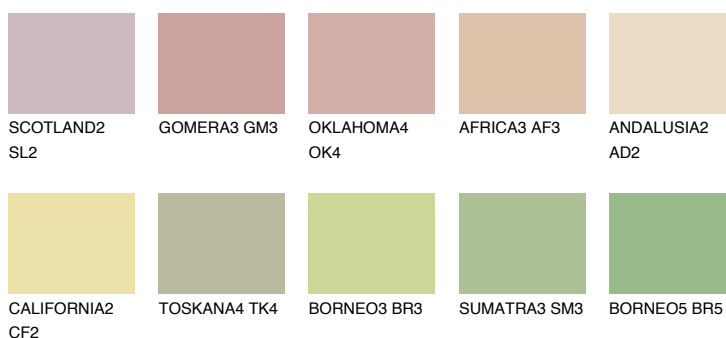

## SAVANNE4 SV4

57% TSR 52%

### Doplňkovou barvami

#### Odstíny Intense

Více informací o omítkách a barvách naleznete na

[www.ceresit.cz](http://www.ceresit.cz)

\*Prezentované odstíny jsou součástí aktuální palety fasádních omítek a barev nabízené značkou Ceresit. Berte prosím na vědomí, že se barvy v originální podobě mohou lišit od barev zobrazených na monitoru. Elektronická a tištěná podoba vzorníku není považována za plně spolehlivou prezentaci. Doporučujeme proto vybrané barvy porovnat se skutečnými vzorkovnicí.