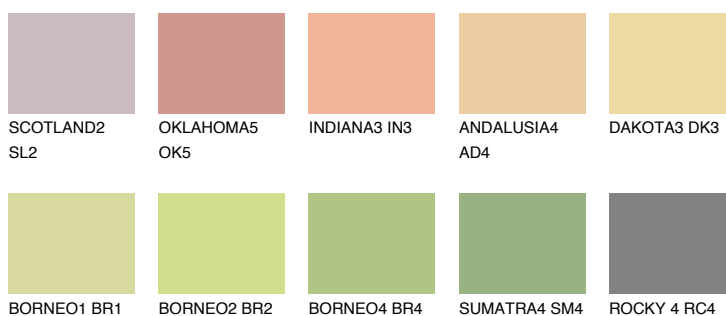

**SAVANNE3 SV3**64% **TSR** 64%**Doplňkovou barvami****ODSTÍNY CON****Odstíny Intense**

Více informací o omítkách a barvách naleznete na
www.ceresit.cz

*Prezentované odstíny jsou součástí aktuální palety fasádních omítek a barev nabízené značkou Ceresit. Berte prosím na vědomí, že se barvy v originální podobě mohou lišit od barev zobrazených na monitoru. Elektronická a tištěná podoba vzorníku není považována za plně spolehlivou prezentaci. Doporučujeme proto vybrané barvy porovnat se skutečnými vzorkovnicí.