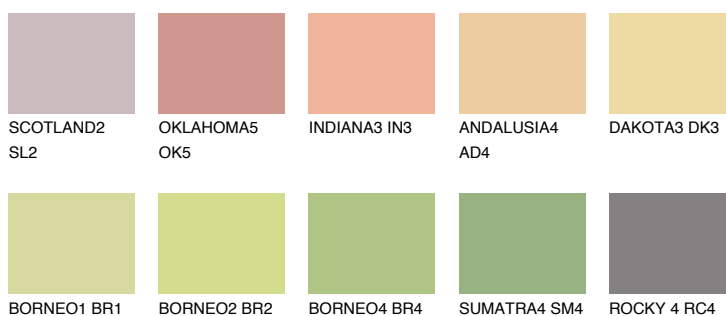

**SAVANNE3 SV3**64% **TSR** 64%**Doplňkovou barvami****ODSTÍNY CON****Odstíny Intense**

Více informací o omítkách a barvách naleznete na  
[www.ceresit.cz](http://www.ceresit.cz)

\*Prezentované odstíny jsou součástí aktuální palety fasádních omítek a barev nabízené značkou Ceresit. Berte prosím na vědomí, že se barvy v originální podobě mohou lišit od barev zobrazených na monitoru. Elektronická a tištěná podoba vzorníku není považována za plně spolehlivou prezentaci. Doporučujeme proto vybrané barvy porovnat se skutečnými vzorkovnicí.