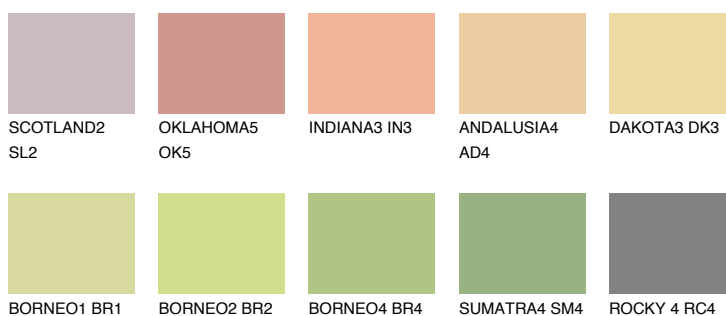

SAVANNE3 SV3

64% **TSR** 64%

Doplňkovou barvami

ODSTÍNY CON

Odstíny Intense

Více informací o omítkách a barvách naleznete na
www.ceresit.cz

*Prezentované odstíny jsou součástí aktuální palety fasádních omítek a barev nabízené značkou Ceresit. Berte prosím na vědomí, že se barvy v originální podobě mohou lišit od barev zobrazených na monitoru. Elektronická a tištěná podoba vzorníku není považována za plně spolehlivou prezentaci. Doporučujeme proto vybrané barvy porovnat se skutečnými vzorkovnicí.