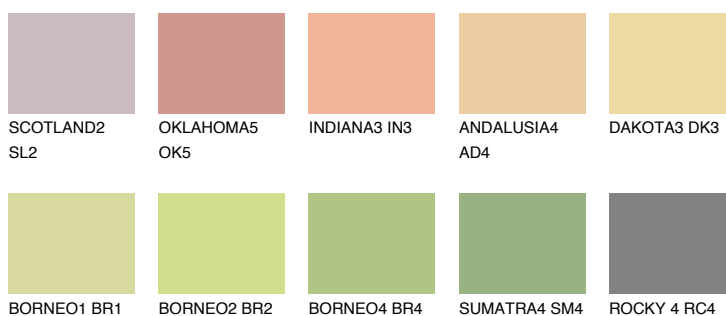

## SAVANNE3 SV3

64% **TSR** 64%

### Doplňkovou barvami

#### Odstíny Intense

Více informací o omítkách a barvách naleznete na  
[www.ceresit.cz](http://www.ceresit.cz)

\*Prezentované odstíny jsou součástí aktuální palety fasádních omítek a barev nabízené značkou Ceresit. Berte prosím na vědomí, že se barvy v originální podobě mohou lišit od barev zobrazených na monitoru. Elektronická a tištěná podoba vzorníku není považována za plně spolehlivou prezentaci. Doporučujeme proto vybrané barvy porovnat se skutečnými vzorkovnicí.