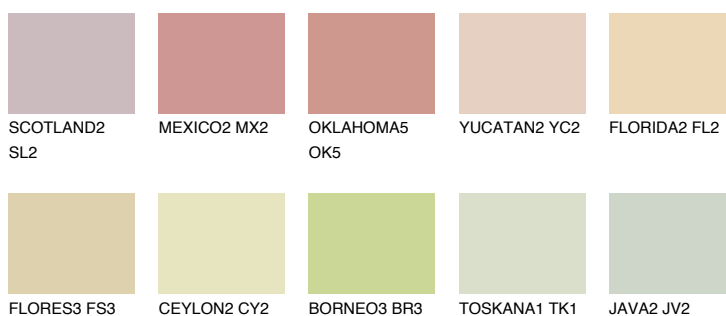

SAVANNE2 SV2

70% **TSR** 66%

Doplňkovou barvami

ODSTÍNY CON

Odstíny Intense

Více informací o omítkách a barvách naleznete na
www.ceresit.cz

*Prezentované odstíny jsou součástí aktuální palety fasádních omítek a barev nabízené značkou Ceresit. Berte prosím na vědomí, že se barvy v originální podobě mohou lišit od barev zobrazených na monitoru. Elektronická a tištěná podoba vzorníku není považována za plně spolehlivou prezentaci. Doporučujeme proto vybrané barvy porovnat se skutečnými vzorkovnicí.