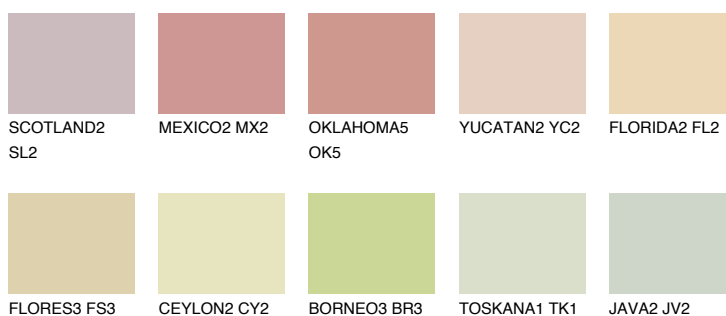

**SAVANNE2 SV2**70% **TSR** 66%**Doplňkovou barvami****ODSTÍNY CON****Odstíny Intense**

Více informací o omítkách a barvách naleznete na  
[www.ceresit.cz](http://www.ceresit.cz)

\*Prezentované odstíny jsou součástí aktuální palety fasádních omítek a barev nabízené značkou Ceresit. Berte prosím na vědomí, že se barvy v originální podobě mohou lišit od barev zobrazených na monitoru. Elektronická a tištěná podoba vzorníku není považována za plně spolehlivou prezentaci. Doporučujeme proto vybrané barvy porovnat se skutečnými vzorkovnicí.