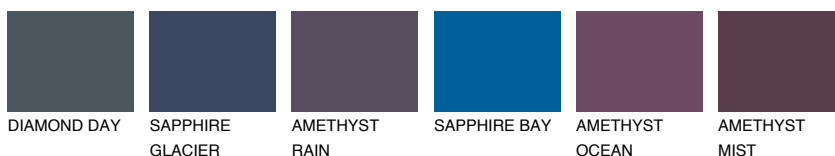

### Doplňkovou barvami

#### Odstíny Intense

Více informací o omítkách a barvách naleznete na

[www.ceresit.cz](http://www.ceresit.cz)

\*Prezentované odstíny jsou součástí aktuální palety fasádních omítek a barev nabízené značkou Ceresit. Berte prosím na vědomí, že se barvy v originální podobě mohou lišit od barev zobrazených na monitoru. Elektronická a tištěná podoba vzorníku není považována za plně spolehlivou prezentaci. Doporučujeme proto vybrané barvy porovnat se skutečnými vzorkovnicí.