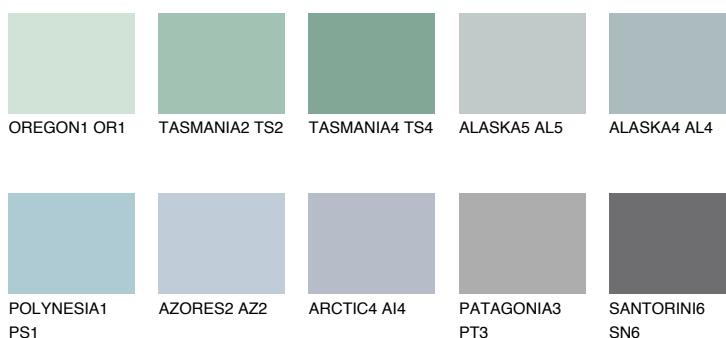

## ADRIATIC2 AA2

63% **TSR** 64%

### Doplňkovou barvami

#### Odstíny Intense

Více informací o omítkách a barvách naleznete na

[www.ceresit.cz](http://www.ceresit.cz)

\*Prezentované odstíny jsou součástí aktuální palety fasádních omítek a barev nabízené značkou Ceresit. Berte prosím na vědomí, že se barvy v originální podobě mohou lišit od barev zobrazených na monitoru. Elektronická a tištěná podoba vzorníku není považována za plně spolehlivou prezentaci. Doporučujeme proto vybrané barvy porovnat se skutečnými vzorkovnicí.