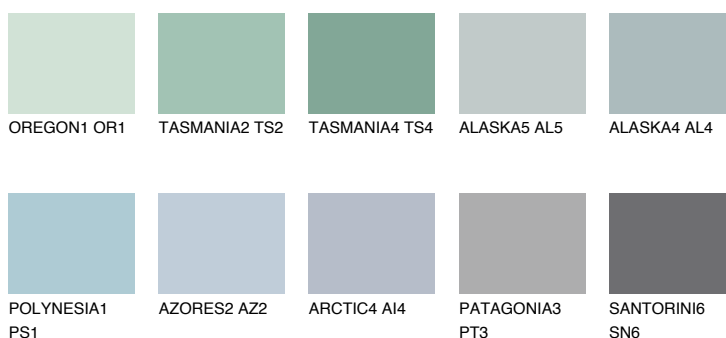

**ADRIATIC2 AA2**63% **TSR** 64%**Doplňkovou barvami****ODSTÍNY CON****Odstíny Intense**

Více informací o omítkách a barvách naleznete na

www.ceresit.cz

*Prezentované odstíny jsou součástí aktuální palety fasádních omítek a barev nabízené značkou Ceresit. Berte prosím na vědomí, že se barvy v originální podobě mohou lišit od barev zobrazených na monitoru. Elektronická a tištěná podoba vzorníku není považována za plně spolehlivou prezentaci. Doporučujeme proto vybrané barvy porovnat se skutečnými vzorkovnicí.