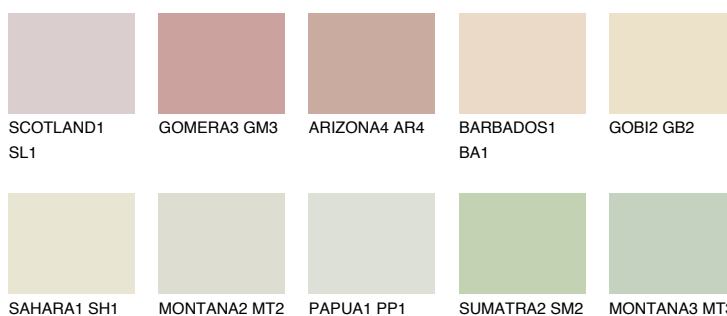


**SAVANNE1 SV1**75% **TSR** 70%**Doplňkovou barvami****ODSTÍNY CON****Odstíny Intense**

Více informací o omítkách a barvách naleznete na

[www.ceresit.cz](http://www.ceresit.cz)

\*Prezentované odstíny jsou součástí aktuální palety fasádních omítek a barev nabízené značkou Ceresit. Berte prosím na vědomí, že se barvy v originální podobě mohou lišit od barev zobrazených na monitoru. Elektronická a tištěná podoba vzorníku není považována za plně spolehlivou prezentaci. Doporučujeme proto vybrané barvy porovnat se skutečnými vzorkovnicí.