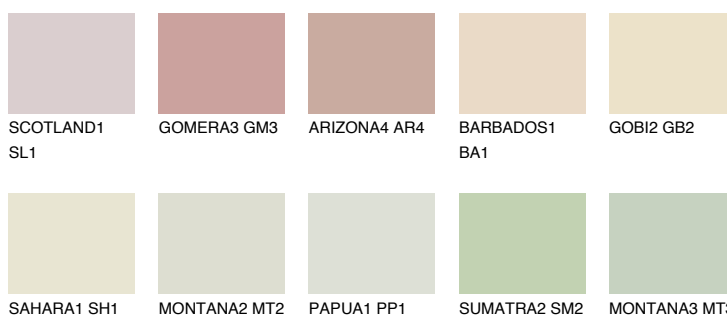


**SAVANNE1 SV1**75% **TSR** 70%**Doplňkovou barvami****ODSTÍNY CON****Odstíny Intense**

Více informací o omítkách a barvách naleznete na

www.ceresit.cz

*Prezentované odstíny jsou součástí aktuální palety fasádních omítek a barev nabízené značkou Ceresit. Berte prosím na vědomí, že se barvy v originální podobě mohou lišit od barev zobrazených na monitoru. Elektronická a tištěná podoba vzorníku není považována za plně spolehlivou prezentaci. Doporučujeme proto vybrané barvy porovnat se skutečnými vzorkovnicí.