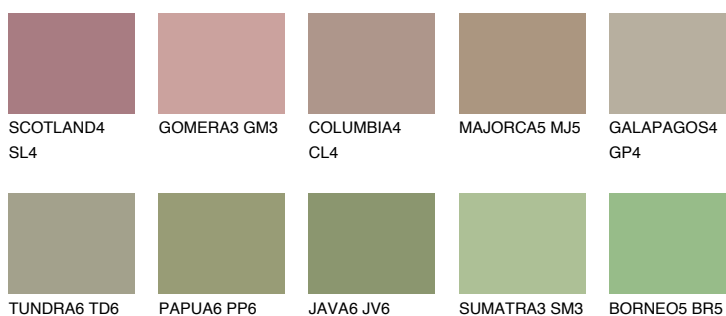

**PAMPA5 PM5**☀ 37% **TSR 50%****Doplňkovou barvami****ODSTÍNY CON****Odstíny Intense**

Více informací o omítkách a barvách naleznete na

www.ceresit.cz

*Prezentované odstíny jsou součástí aktuální palety fasádních omítek a barev nabízené značkou Ceresit. Berte prosím na vědomí, že se barvy v originální podobě mohou lišit od barev zobrazených na monitoru. Elektronická a tištěná podoba vzorníku není považována za plně spolehlivou prezentaci. Doporučujeme proto vybrané barvy porovnat se skutečnými vzorkovnicí.