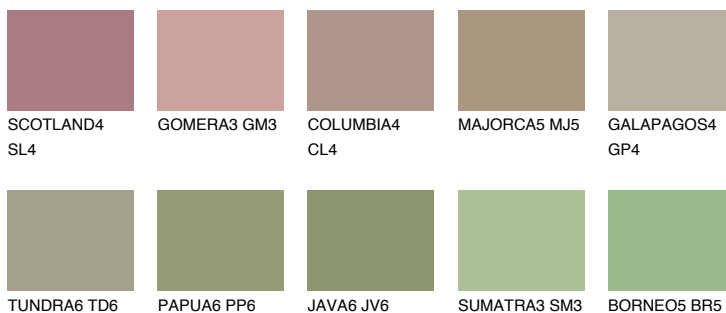

PAMPA5 PM5

☀ 37% **TSR** 50%

Doplňkovou barvami

ODSTÍNY CON

Odstíny Intense

Více informací o omítkách a barvách naleznete na

www.ceresit.cz

*Prezentované odstíny jsou součástí aktuální palety fasádních omítek a barev nabízené značkou Ceresit. Berte prosím na vědomí, že se barvy v originální podobě mohou lišit od barev zobrazených na monitoru. Elektronická a tištěná podoba vzorníku není považována za plně spolehlivou prezentaci. Doporučujeme proto vybrané barvy porovnat se skutečnými vzorkovnicí.