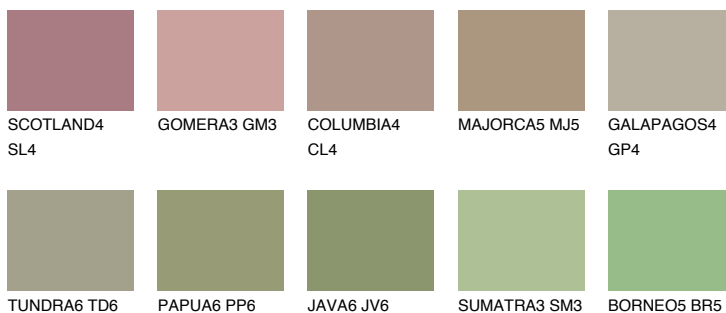

**PAMPA5 PM5**☀ 37% **TSR 50%****Doplňkovou barvami****ODSTÍNY CON****Odstíny Intense**

Více informací o omítkách a barvách naleznete na

[www.ceresit.cz](http://www.ceresit.cz)

\*Prezentované odstíny jsou součástí aktuální palety fasádních omítek a barev nabízené značkou Ceresit. Berte prosím na vědomí, že se barvy v originální podobě mohou lišit od barev zobrazených na monitoru. Elektronická a tištěná podoba vzorníku není považována za plně spolehlivou prezentaci. Doporučujeme proto vybrané barvy porovnat se skutečnými vzorkovnicí.