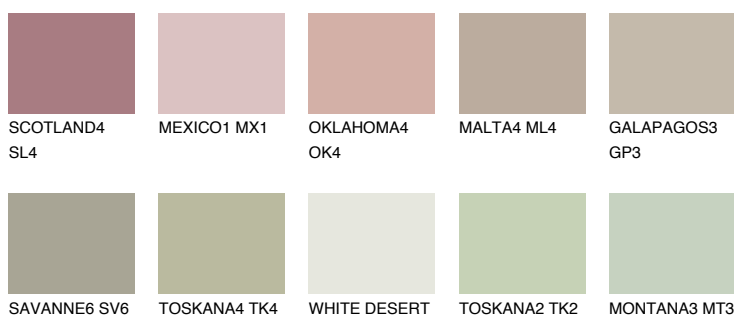

PAMPA4 PM444% **TSR** 41%**Doplňkovou barvami****ODSTÍNY CON****Odstíny Intense**

Více informací o omítkách a barvách naleznete na

www.ceresit.cz

*Prezentované odstíny jsou součástí aktuální palety fasádních omítek a barev nabízené značkou Ceresit. Berte prosím na vědomí, že se barvy v originální podobě mohou lišit od barev zobrazených na monitoru. Elektronická a tištěná podoba vzorníku není považována za plně spolehlivou prezentaci. Doporučujeme proto vybrané barvy porovnat se skutečnými vzorkovnicí.