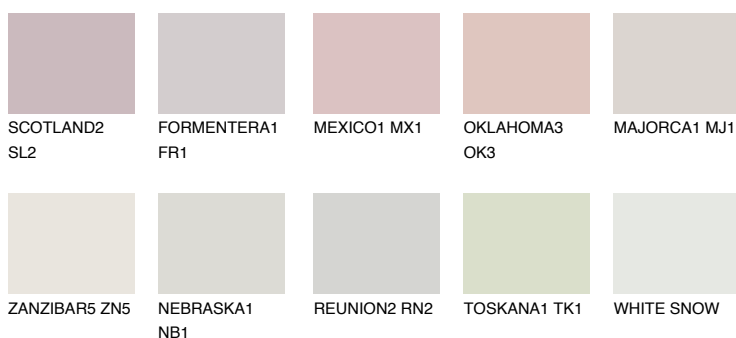

PAMPA1 PM170% **TSR** 68%**Doplňkovou barvami****ODSTÍNY CON****Odstíny Intense**

Více informací o omítkách a barvách naleznete na

www.ceresit.cz

*Prezentované odstíny jsou součástí aktuální palety fasádních omítek a barev nabízené značkou Ceresit. Berte prosím na vědomí, že se barvy v originální podobě mohou lišit od barev zobrazených na monitoru. Elektronická a tištěná podoba vzorníku není považována za plně spolehlivou prezentaci. Doporučujeme proto vybrané barvy porovnat se skutečnými vzorkovnicí.