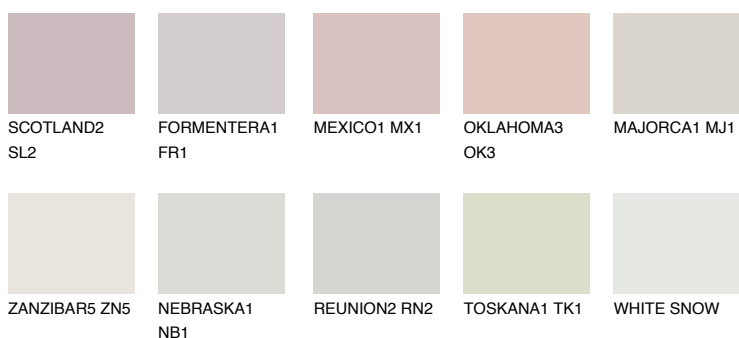

PAMPA1 PM170% **TSR** 68%**Doplňkovou barvami****ODSTÍNY CON****Odstíny Intense**

Více informací o omítkách a barvách naleznete na

www.ceresit.cz

*Prezentované odstíny jsou součástí aktuální palety fasádních omítek a barev nabízené značkou Ceresit. Berte prosím na vědomí, že se barvy v originální podobě mohou lišit od barev zobrazených na monitoru. Elektronická a tištěná podoba vzorníku není považována za plně spolehlivou prezentaci. Doporučujeme proto vybrané barvy porovnat se skutečnými vzorkovnicí.