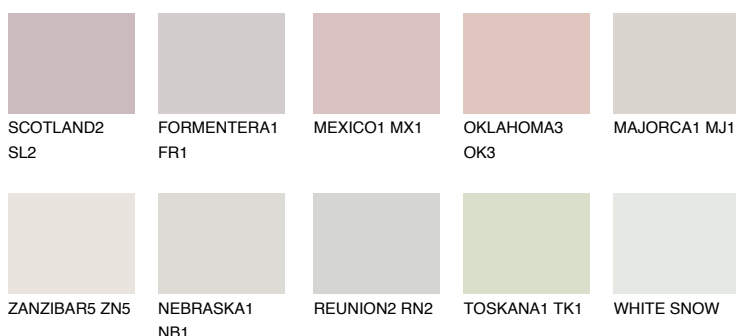

## PAMPA1 PM1

70% TSR 68%

### Doplňkovou barvami

#### Odstíny Intense

Více informací o omítkách a barvách naleznete na

[www.ceresit.cz](http://www.ceresit.cz)

\*Prezentované odstíny jsou součástí aktuální palety fasádních omítek a barev nabízené značkou Ceresit. Berte prosím na vědomí, že se barvy v originální podobě mohou lišit od barev zobrazených na monitoru. Elektronická a tištěná podoba vzorníku není považována za plně spolehlivou prezentaci. Doporučujeme proto vybrané barvy porovnat se skutečnými vzorkovnicí.