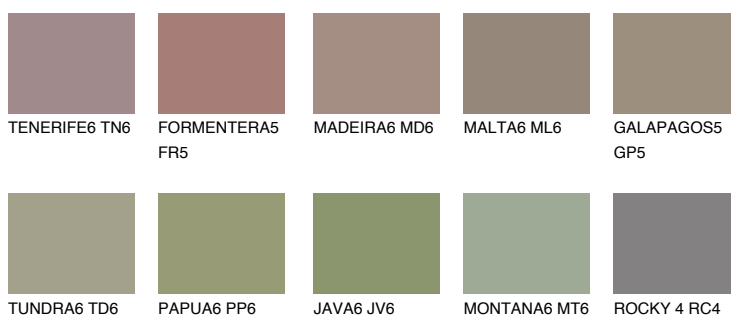

GALAPAGOS6 GP6☀ 22% **TSR 20%****Doplňkovou barvami****ODSTÍNY CON****Odstíny Intense**

Více informací o omítkách a barvách naleznete na
www.ceresit.cz

*Prezentované odstíny jsou součástí aktuální palety fasádních omítek a barev nabízené značkou Ceresit. Berte prosím na vědomí, že se barvy v originální podobě mohou lišit od barev zobrazených na monitoru. Elektronická a tištěná podoba vzorníku není považována za plně spolehlivou prezentaci. Doporučujeme proto vybrané barvy porovnat se skutečnými vzorkovnicí.