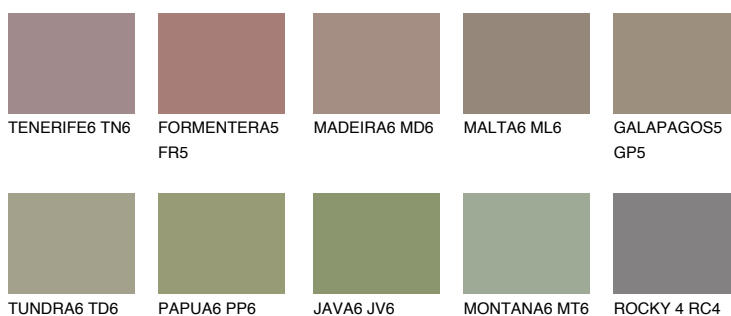

GALAPAGOS6 GP6☀ 22% **TSR 20%****Doplňkovou barvami****ODSTÍNY CON****Odstíny Intense**

Více informací o omítkách a barvách naleznete na

www.ceresit.cz

*Prezentované odstíny jsou součástí aktuální palety fasádních omítek a barev nabízené značkou Ceresit. Berte prosím na vědomí, že se barvy v originální podobě mohou lišit od barev zobrazených na monitoru. Elektronická a tištěná podoba vzorníku není považována za plně spolehlivou prezentaci. Doporučujeme proto vybrané barvy porovnat se skutečnými vzorkovnicí.