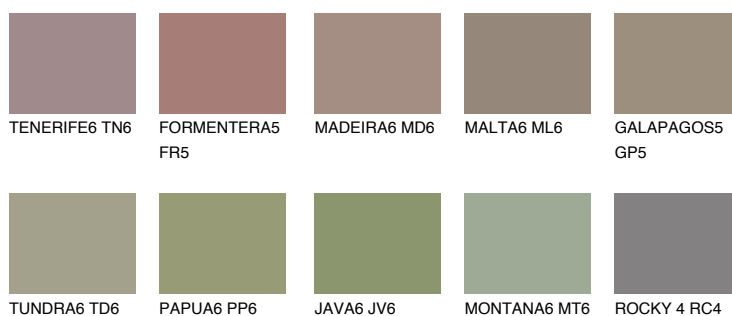

GALAPAGOS6 GP6

☀️ 22% **TSR 20%**

Doplňkovou barvami

ODSTÍNY CON

Odstíny Intense

Více informací o omítkách a barvách naleznete na

www.ceresit.cz

*Prezentované odstíny jsou součástí aktuální palety fasádních omítek a barev nabízené značkou Ceresit. Berte prosím na vědomí, že se barvy v originální podobě mohou lišit od barev zobrazených na monitoru. Elektronická a tištěná podoba vzorníku není považována za plně spolehlivou prezentaci. Doporučujeme proto vybrané barvy porovnat se skutečnými vzorkovnicí.