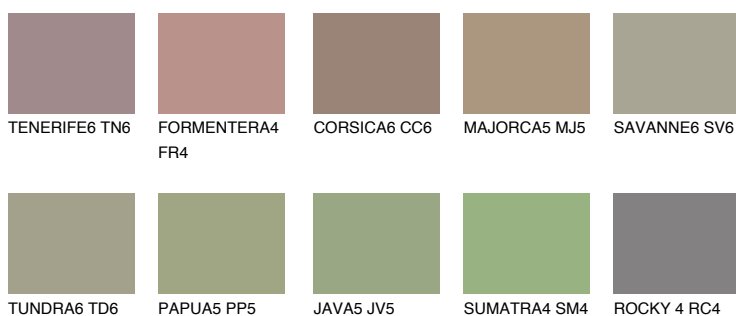

GALAPAGOS5 GP5

☀️ 28% **TSR 25%**

Doplňkovou barvami

ODSTÍNY CON

Odstíny Intense

Více informací o omítkách a barvách naleznete na

www.ceresit.cz

*Prezentované odstíny jsou součástí aktuální palety fasádních omítek a barev nabízené značkou Ceresit. Berte prosím na vědomí, že se barvy v originální podobě mohou lišit od barev zobrazených na monitoru. Elektronická a tištěná podoba vzorníku není považována za plně spolehlivou prezentaci. Doporučujeme proto vybrané barvy porovnat se skutečnými vzorkovnicí.