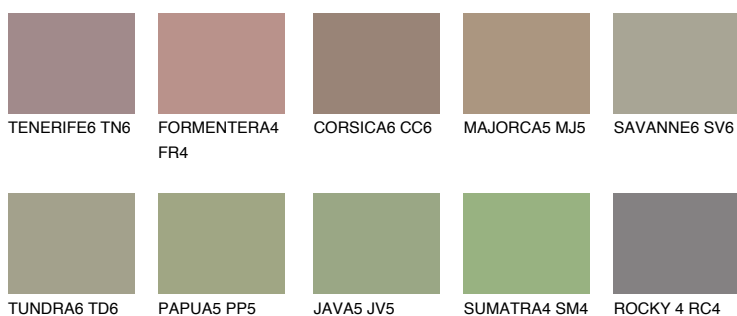

GALAPAGOS5 GP5☀ 28% **TSR** 25%**Doplňkovou barvami****ODSTÍNY CON****Odstíny Intense**

Více informací o omítkách a barvách naleznete na

www.ceresit.cz

*Prezentované odstíny jsou součástí aktuální palety fasádních omítek a barev nabízené značkou Ceresit. Berte prosím na vědomí, že se barvy v originální podobě mohou lišit od barev zobrazených na monitoru. Elektronická a tištěná podoba vzorníku není považována za plně spolehlivou prezentaci. Doporučujeme proto vybrané barvy porovnat se skutečnými vzorkovnicí.