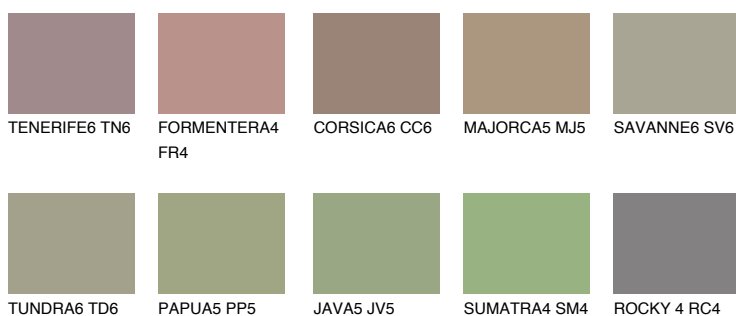

GALAPAGOS5 GP5

☀ 28% **TSR** 25%

Doplňkovou barvami

ODSTÍNY CON

Odstíny Intense

Více informací o omítkách a barvách naleznete na

www.ceresit.cz

*Prezentované odstíny jsou součástí aktuální palety fasádních omítek a barev nabízené značkou Ceresit. Berte prosím na vědomí, že se barvy v originální podobě mohou lišit od barev zobrazených na monitoru. Elektronická a tištěná podoba vzorníku není považována za plně spolehlivou prezentaci. Doporučujeme proto vybrané barvy porovnat se skutečnými vzorkovnicí.