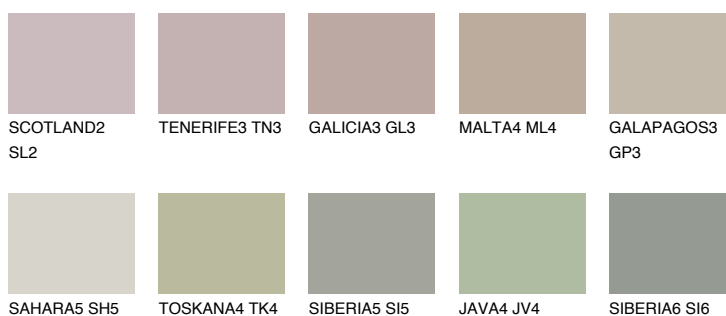

GALAPAGOS4 GP4

☀️ 43% **TSR 38%**

Doplňkovou barvami

ODSTÍNY CON

Odstíny Intense

Více informací o omítkách a barvách naleznete na

www.ceresit.cz

*Prezentované odstíny jsou součástí aktuální palety fasádních omítek a barev nabízené značkou Ceresit. Berte prosím na vědomí, že se barvy v originální podobě mohou lišit od barev zobrazených na monitoru. Elektronická a tištěná podoba vzorníku není považována za plně spolehlivou prezentaci. Doporučujeme proto vybrané barvy porovnat se skutečnými vzorkovnicí.