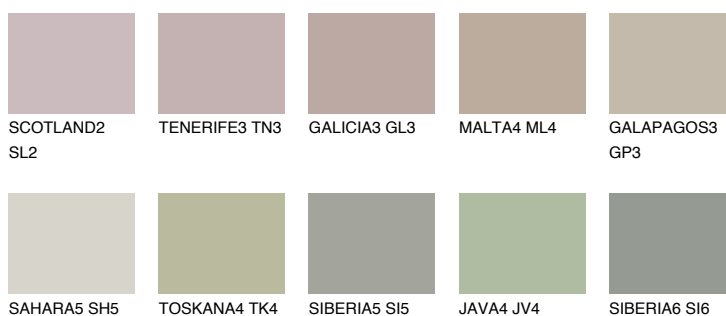

GALAPAGOS4 GP4☀ 43% **TSR 38%****Doplňkovou barvami****ODSTÍNY CON****Odstíny Intense**

Více informací o omítkách a barvách naleznete na
www.ceresit.cz

*Prezentované odstíny jsou součástí aktuální palety fasádních omítek a barev nabízené značkou Ceresit. Berte prosím na vědomí, že se barvy v originální podobě mohou lišit od barev zobrazených na monitoru. Elektronická a tištěná podoba vzorníku není považována za plně spolehlivou prezentaci. Doporučujeme proto vybrané barvy porovnat se skutečnými vzorkovnicí.