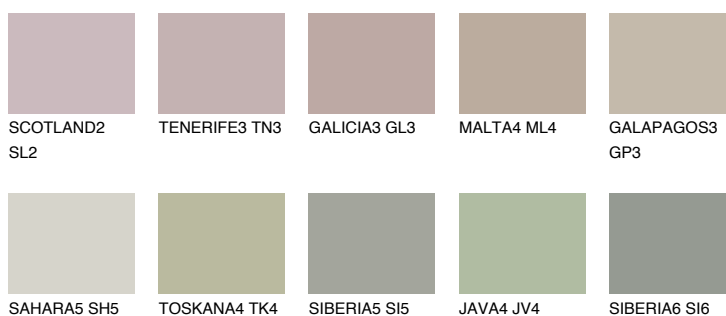

**GALAPAGOS4 GP4**☀ 43% **TSR 38%****Doplňkovou barvami****ODSTÍNY CON****Odstíny Intense**

Více informací o omítkách a barvách naleznete na  
[www.ceresit.cz](http://www.ceresit.cz)

\*Prezentované odstíny jsou součástí aktuální palety fasádních omítek a barev nabízené značkou Ceresit. Berte prosím na vědomí, že se barvy v originální podobě mohou lišit od barev zobrazených na monitoru. Elektronická a tištěná podoba vzorníku není považována za plně spolehlivou prezentaci. Doporučujeme proto vybrané barvy porovnat se skutečnými vzorkovnicí.