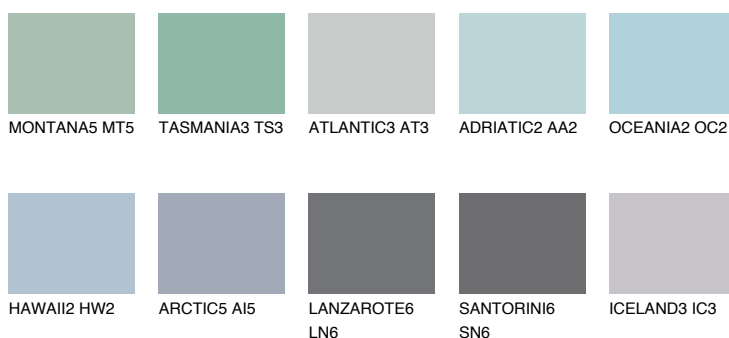

POLYNESIA1 PS1

56% **TSR** 57%

Doplňkovou barvami

ODSTÍNY CON

Odstíny Intense

Více informací o omítkách a barvách naleznete na www.ceresit.cz

*Prezentované odstíny jsou součástí aktuální palety fasádních omítek a barev nabízené značkou Ceresit. Berte prosím na vědomí, že se barvy v originální podobě mohou lišit od barev zobrazených na monitoru. Elektronická a tištěná podoba vzorníku není považována za plně spolehlivou prezentaci. Doporučujeme proto vybrané barvy porovnat se skutečnými vzorkovnicí.