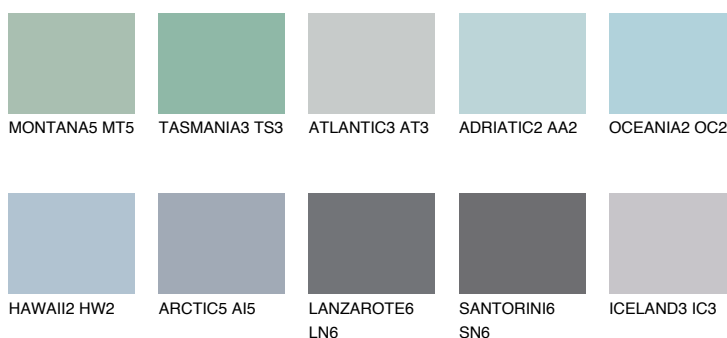

## POLYNESIA1 PS1

56% **TSR** 57%

### Doplňkovou barvami

#### Odstíny Intense

Více informací o omítkách a barvách naleznete na [www.ceresit.cz](http://www.ceresit.cz)

\*Prezentované odstíny jsou součástí aktuální palety fasádních omítek a barev nabízené značkou Ceresit. Berte prosím na vědomí, že se barvy v originální podobě mohou lišit od barev zobrazených na monitoru. Elektronická a tištěná podoba vzorníku není považována za plně spolehlivou prezentaci. Doporučujeme proto vybrané barvy porovnat se skutečnými vzorkovnicí.