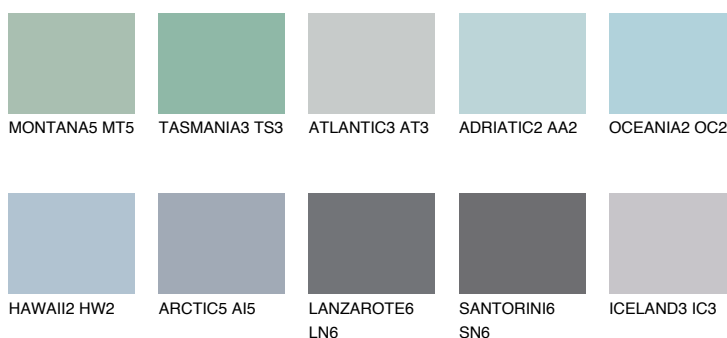

## POLYNESIA1 PS1

56% **TSR** 57%

### Doplňkovou barvami

#### Odstíny Intense

Více informací o omítkách a barvách naleznete na

[www.ceresit.cz](http://www.ceresit.cz)

\*Prezentované odstíny jsou součástí aktuální palety fasádních omítek a barev nabízené značkou Ceresit. Berte prosím na vědomí, že se barvy v originální podobě mohou lišit od barev zobrazených na monitoru. Elektronická a tištěná podoba vzorníku není považována za plně spolehlivou prezentaci. Doporučujeme proto vybrané barvy porovnat se skutečnými vzorkovnicí.