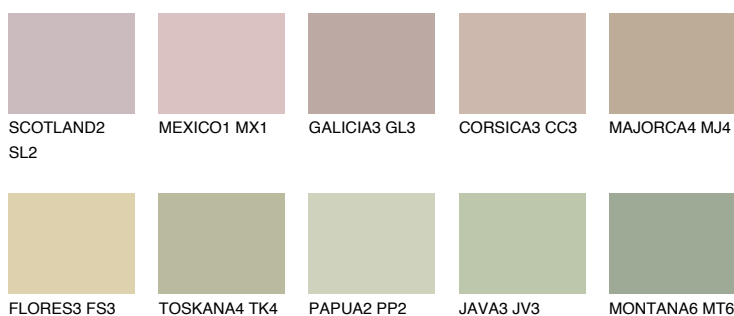

GALAPAGOS3 GP3

50% TSR 45%

Doplňkovou barvami

ODSTÍNY CON

Odstíny Intense

Více informací o omítkách a barvách naleznete na

www.ceresit.cz

*Prezentované odstíny jsou součástí aktuální palety fasádních omítek a barev nabízené značkou Ceresit. Berte prosím na vědomí, že se barvy v originální podobě mohou lišit od barev zobrazených na monitoru. Elektronická a tištěná podoba vzorníku není považována za plně spolehlivou prezentaci. Doporučujeme proto vybrané barvy porovnat se skutečnými vzorkovnicí.