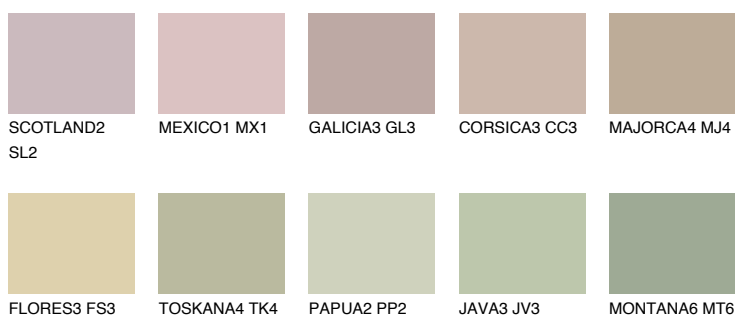

GALAPAGOS3 GP350% **TSR** 45%**Doplňkovou barvami****ODSTÍNY CON****Odstíny Intense**

Více informací o omítkách a barvách naleznete na

www.ceresit.cz

*Prezentované odstíny jsou součástí aktuální palety fasádních omítek a barev nabízené značkou Ceresit. Berte prosím na vědomí, že se barvy v originální podobě mohou lišit od barev zobrazených na monitoru. Elektronická a tištěná podoba vzorníku není považována za plně spolehlivou prezentaci. Doporučujeme proto vybrané barvy porovnat se skutečnými vzorkovnicí.