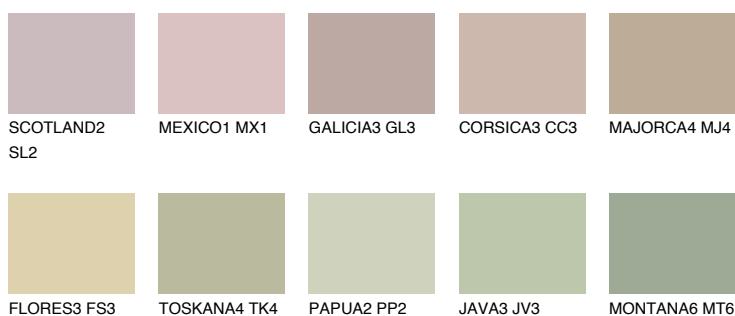

GALAPAGOS3 GP350% **TSR** 45%**Doplňkovou barvami****ODSTÍNY CON****Odstíny Intense**

Více informací o omítkách a barvách naleznete na
www.ceresit.cz

*Prezentované odstíny jsou součástí aktuální palety fasádních omítek a barev nabízené značkou Ceresit. Berte prosím na vědomí, že se barvy v originální podobě mohou lišit od barev zobrazených na monitoru. Elektronická a tištěná podoba vzorníku není považována za plně spolehlivou prezentaci. Doporučujeme proto vybrané barvy porovnat se skutečnými vzorkovnicí.