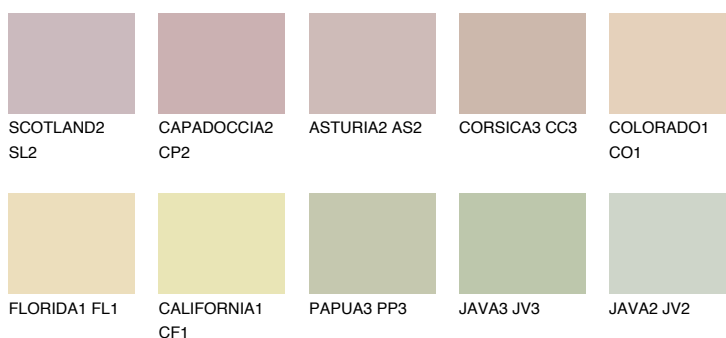

GALAPAGOS2 GP2☀ 58% **TSR** 53%**Doplňkovou barvami****ODSTÍNY CON****Odstíny Intense**

Více informací o omítkách a barvách naleznete na

www.ceresit.cz

*Prezentované odstíny jsou součástí aktuální palety fasádních omítek a barev nabízené značkou Ceresit. Berte prosím na vědomí, že se barvy v originální podobě mohou lišit od barev zobrazených na monitoru. Elektronická a tištěná podoba vzorníku není považována za plně spolehlivou prezentaci. Doporučujeme proto vybrané barvy porovnat se skutečnými vzorkovnicí.