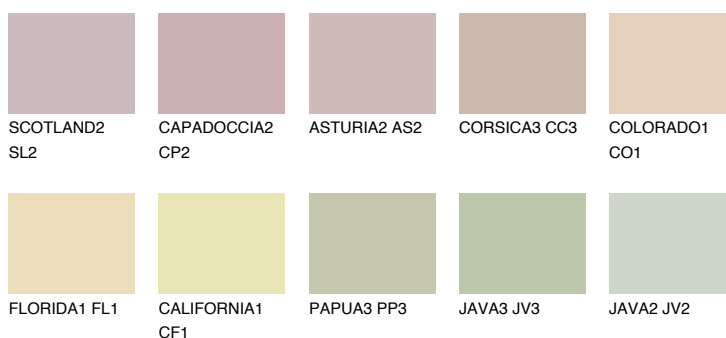

**GALAPAGOS2 GP2**☀ 58% **TSR** 53%**Doplňkovou barvami****ODSTÍNY CON****Odstíny Intense**

Více informací o omítkách a barvách naleznete na

[www.ceresit.cz](http://www.ceresit.cz)

\*Prezentované odstíny jsou součástí aktuální palety fasádních omítek a barev nabízené značkou Ceresit. Berte prosím na vědomí, že se barvy v originální podobě mohou lišit od barev zobrazených na monitoru. Elektronická a tištěná podoba vzorníku není považována za plně spolehlivou prezentaci. Doporučujeme proto vybrané barvy porovnat se skutečnými vzorkovnicí.