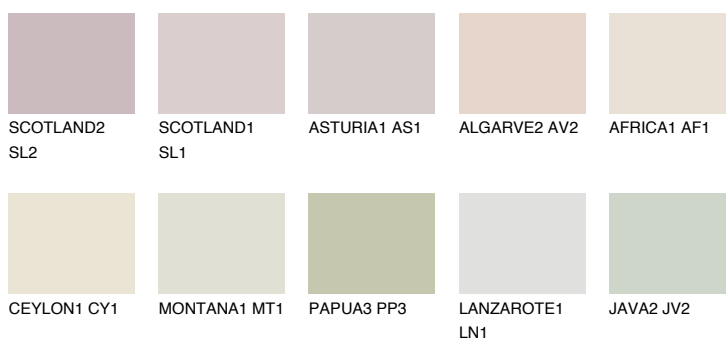

**GALAPAGOS1 GP1**72% **TSR** 63%**Doplňkovou barvami****ODSTÍNY CON****Odstíny Intense**

Více informací o omítkách a barvách naleznete na

[www.ceresit.cz](http://www.ceresit.cz)

\*Prezentované odstíny jsou součástí aktuální palety fasádních omítek a barev nabízené značkou Ceresit. Berte prosím na vědomí, že se barvy v originální podobě mohou lišit od barev zobrazených na monitoru. Elektronická a tištěná podoba vzorníku není považována za plně spolehlivou prezentaci. Doporučujeme proto vybrané barvy porovnat se skutečnými vzorkovnicí.