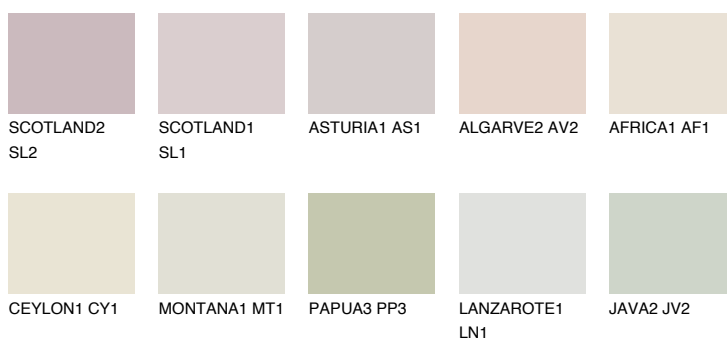

**GALAPAGOS1 GP1**72% **TSR** 63%**Doplňkovou barvami****ODSTÍNY CON****Odstíny Intense**

Více informací o omítkách a barvách naleznete na

[www.ceresit.cz](http://www.ceresit.cz)

\*Prezentované odstíny jsou součástí aktuální palety fasádních omítek a barev nabízené značkou Ceresit. Berte prosím na vědomí, že se barvy v originální podobě mohou lišit od barev zobrazených na monitoru. Elektronická a tištěná podoba vzorníku není považována za plně spolehlivou prezentaci. Doporučujeme proto vybrané barvy porovnat se skutečnými vzorkovnicí.