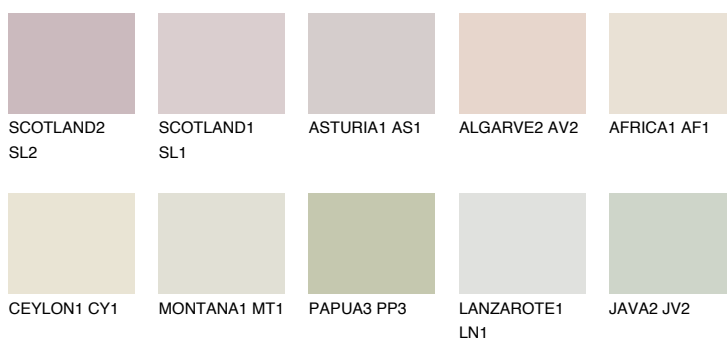

GALAPAGOS1 GP172% **TSR** 63%**Doplňkovou barvami****ODSTÍNY CON****Odstíny Intense**

Více informací o omítkách a barvách naleznete na

www.ceresit.cz

*Prezentované odstíny jsou součástí aktuální palety fasádních omítek a barev nabízené značkou Ceresit. Berte prosím na vědomí, že se barvy v originální podobě mohou lišit od barev zobrazených na monitoru. Elektronická a tištěná podoba vzorníku není považována za plně spolehlivou prezentaci. Doporučujeme proto vybrané barvy porovnat se skutečnými vzorkovnicí.