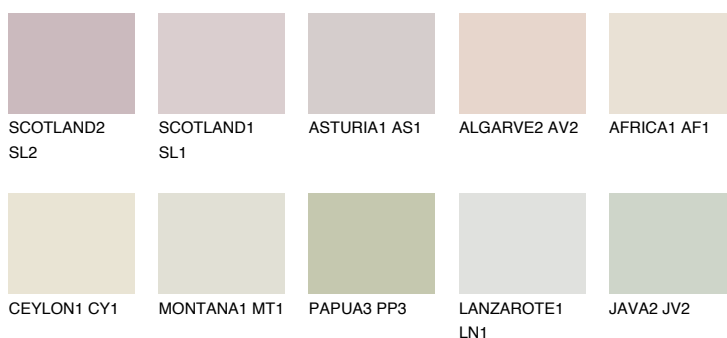

GALAPAGOS1 GP172% **TSR** 63%**Doplňkovou barvami****ODSTÍNY CON****Odstíny Intense**

Více informací o omítkách a barvách naleznete na
www.ceresit.cz

*Prezentované odstíny jsou součástí aktuální palety fasádních omítek a barev nabízené značkou Ceresit. Berte prosím na vědomí, že se barvy v originální podobě mohou lišit od barev zobrazených na monitoru. Elektronická a tištěná podoba vzorníku není považována za plně spolehlivou prezentaci. Doporučujeme proto vybrané barvy porovnat se skutečnými vzorkovnicí.