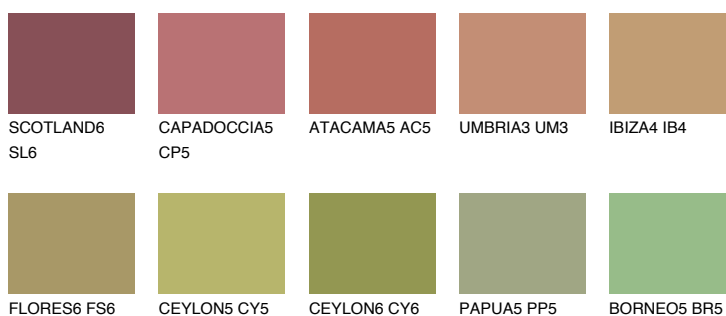

**ELBA6 EB6**☀ 26%   **TSR 24%****Doplňkovou barvami****ODSTÍNY CON****Odstíny Intense**

Více informací o omítkách a barvách naleznete na

[www.ceresit.cz](http://www.ceresit.cz)

\*Prezentované odstíny jsou součástí aktuální palety fasádních omítek a barev nabízené značkou Ceresit. Berte prosím na vědomí, že se barvy v originální podobě mohou lišit od barev zobrazených na monitoru. Elektronická a tištěná podoba vzorníku není považována za plně spolehlivou prezentaci. Doporučujeme proto vybrané barvy porovnat se skutečnými vzorkovnicí.