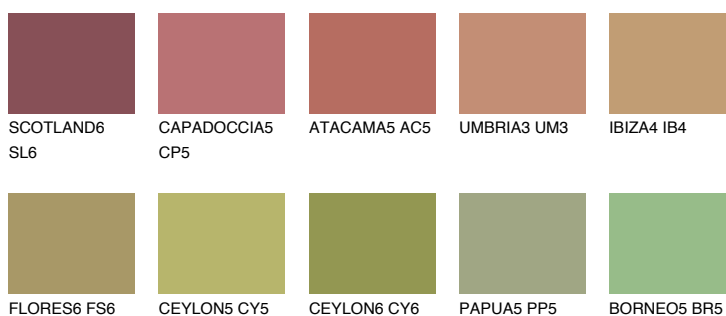

**ELBA6 EB6**☀ 26% **TSR 24%**

Doplňkovou barvami

ODSTÍNY CON

Odstíny Intense

Více informací o omítkách a barvách naleznete na

www.ceresit.cz

*Prezentované odstíny jsou součástí aktuální palety fasádních omítek a barev nabízené značkou Ceresit. Berte prosím na vědomí, že se barvy v originální podobě mohou lišit od barev zobrazených na monitoru. Elektronická a tištěná podoba vzorníku není považována za plně spolehlivou prezentaci. Doporučujeme proto vybrané barvy porovnat se skutečnými vzorkovnicí.