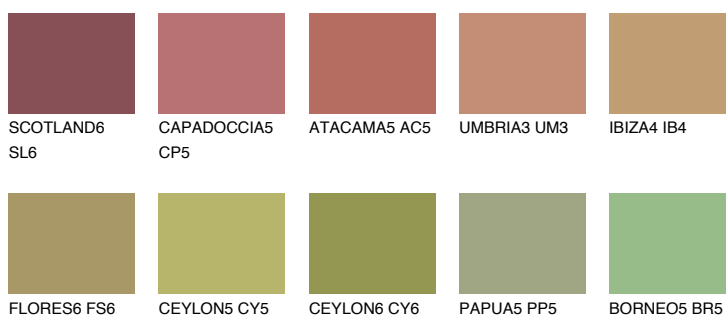

**ELBA6 EB6**☀ 26% **TSR 24%****Doplňkovou barvami****ODSTÍNY CON****Odstíny Intense**

Více informací o omítkách a barvách naleznete na
www.ceresit.cz

*Prezentované odstíny jsou součástí aktuální palety fasádních omítek a barev nabízené značkou Ceresit. Berte prosím na vědomí, že se barvy v originální podobě mohou lišit od barev zobrazených na monitoru. Elektronická a tištěná podoba vzorníku není považována za plně spolehlivou prezentaci. Doporučujeme proto vybrané barvy porovnat se skutečnými vzorkovnicí.