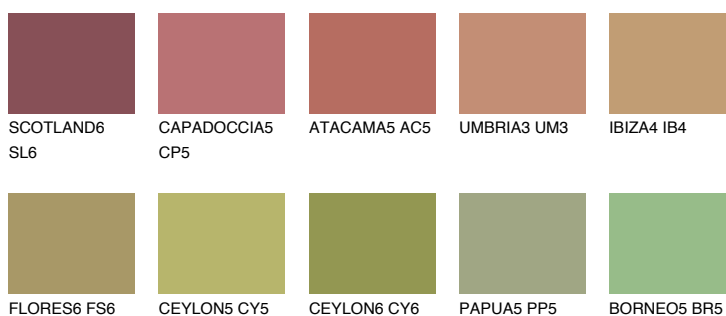

**ELBA6 EB6**☀ 26% **TSR 24%**

Doplňkovou barvami

ODSTÍNY CON

Odstíny Intense

Více informací o omítkách a barvách naleznete na
www.ceresit.cz

*Prezentované odstíny jsou součástí aktuální palety fasádních omítek a barev nabízené značkou Ceresit. Berte prosím na vědomí, že se barvy v originální podobě mohou lišit od barev zobrazených na monitoru. Elektronická a tištěná podoba vzorníku není považována za plně spolehlivou prezentaci. Doporučujeme proto vybrané barvy porovnat se skutečnými vzorkovnicí.