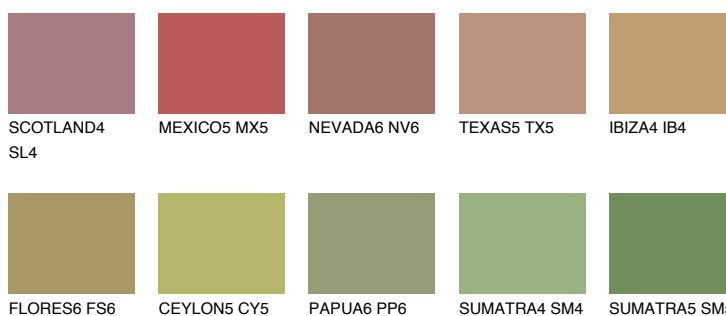

**ELBA5 EB5**

☀ 33%    **TSR 32%**

## Doplňkovou barvami

### Odstíny Intense

Více informací o omítkách a barvách naleznete na  
[www.ceresit.cz](http://www.ceresit.cz)

\*Prezentované odstíny jsou součástí aktuální palety fasádních omítek a barev nabízené značkou Ceresit. Berte prosím na vědomí, že se barvy v originální podobě mohou lišit od barev zobrazených na monitoru. Elektronická a tištěná podoba vzorníku není považována za plně spolehlivou prezentaci. Doporučujeme proto vybrané barvy porovnat se skutečnými vzorkovnicí.