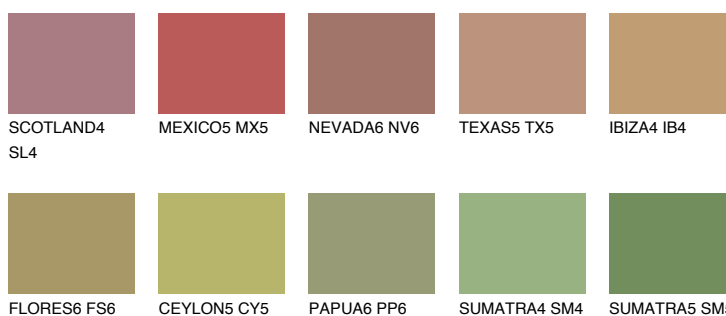

**ELBA5 EB5**☀ 33%    **TSR 32%**

## Doplňkovou barvami

### Odstíny Intense

Více informací o omítkách a barvách naleznete na  
[www.ceresit.cz](http://www.ceresit.cz)

\*Prezentované odstíny jsou součástí aktuální palety fasádních omítek a barev nabízené značkou Ceresit. Berte prosím na vědomí, že se barvy v originální podobě mohou lišit od barev zobrazených na monitoru. Elektronická a tištěná podoba vzorníku není považována za plně spolehlivou prezentaci. Doporučujeme proto vybrané barvy porovnat se skutečnými vzorkovnicí.