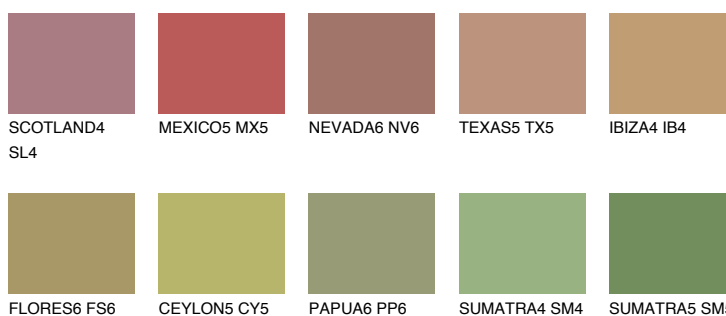

**ELBA5 EB5**☀ 33% **TSR 32%**

Doplňkovou barvami

ODSTÍNY CON

Odstíny Intense

Více informací o omítkách a barvách naleznete na
www.ceresit.cz

*Prezentované odstíny jsou součástí aktuální palety fasádních omítek a barev nabízené značkou Ceresit. Berte prosím na vědomí, že se barvy v originální podobě mohou lišit od barev zobrazených na monitoru. Elektronická a tištěná podoba vzorníku není považována za plně spolehlivou prezentaci. Doporučujeme proto vybrané barvy porovnat se skutečnými vzorkovnicí.