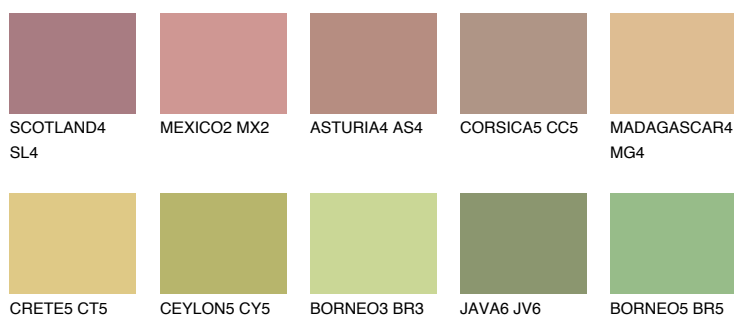

**ELBA4 EB4**☀ 40% **TSR 39%**

Doplňkovou barvami

ODSTÍNY CON

Odstíny Intense

Více informací o omítkách a barvách naleznete na

www.ceresit.cz

*Prezentované odstíny jsou součástí aktuální palety fasádních omítek a barev nabízené značkou Ceresit. Berte prosím na vědomí, že se barvy v originální podobě mohou lišit od barev zobrazených na monitoru. Elektronická a tištěná podoba vzorníku není považována za plně spolehlivou prezentaci. Doporučujeme proto vybrané barvy porovnat se skutečnými vzorkovnicí.