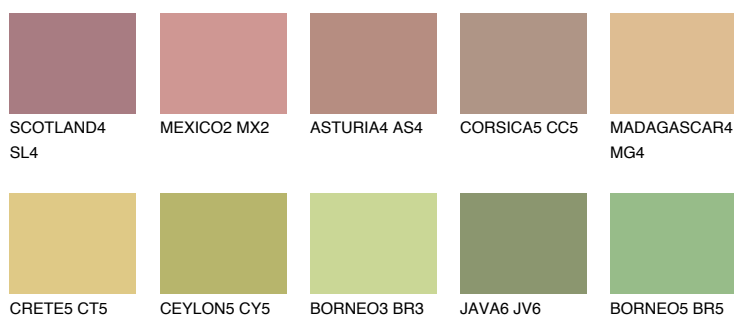

**ELBA4 EB4**

40% **TSR** 39%

## Doplňkovou barvami

### Odstíny Intense

Více informací o omítkách a barvách naleznete na  
[www.ceresit.cz](http://www.ceresit.cz)

\*Prezentované odstíny jsou součástí aktuální palety fasádních omítek a barev nabízené značkou Ceresit. Berte prosím na vědomí, že se barvy v originální podobě mohou lišit od barev zobrazených na monitoru. Elektronická a tištěná podoba vzorníku není považována za plně spolehlivou prezentaci. Doporučujeme proto vybrané barvy porovnat se skutečnými vzorkovnicí.