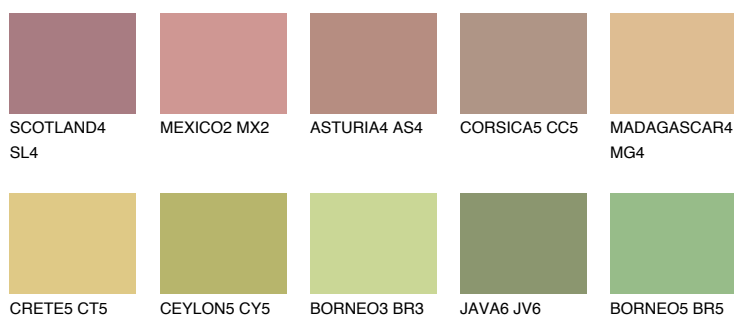

**ELBA4 EB4**

☀️ 40%    **TSR 39%**

## Doplňkovou barvami

### Odstíny Intense

Více informací o omítkách a barvách naleznete na  
[www.ceresit.cz](http://www.ceresit.cz)

\*Prezentované odstíny jsou součástí aktuální palety fasádních omítek a barev nabízené značkou Ceresit. Berte prosím na vědomí, že se barvy v originální podobě mohou lišit od barev zobrazených na monitoru. Elektronická a tištěná podoba vzorníku není považována za plně spolehlivou prezentaci. Doporučujeme proto vybrané barvy porovnat se skutečnými vzorkovnicí.