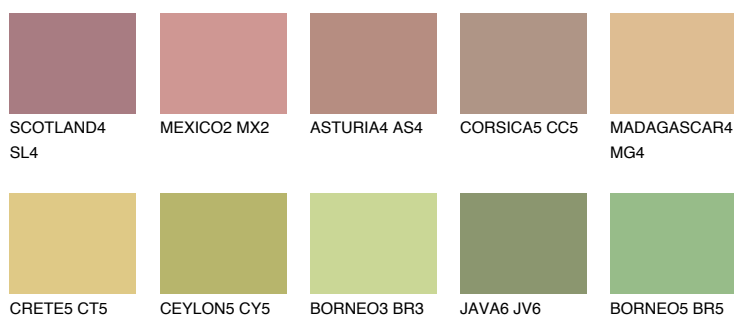

ELBA4 EB4

☀️ 40%   **TSR 39%**

Doplňkovou barvami

ODSTÍNY CON

Odstíny Intense

Více informací o omítkách a barvách naleznete na
www.ceresit.cz

*Prezentované odstíny jsou součástí aktuální palety fasádních omítek a barev nabízené značkou Ceresit. Berte prosím na vědomí, že se barvy v originální podobě mohou lišit od barev zobrazených na monitoru. Elektronická a tištěná podoba vzorníku není považována za plně spolehlivou prezentaci. Doporučujeme proto vybrané barvy porovnat se skutečnými vzorkovnicí.