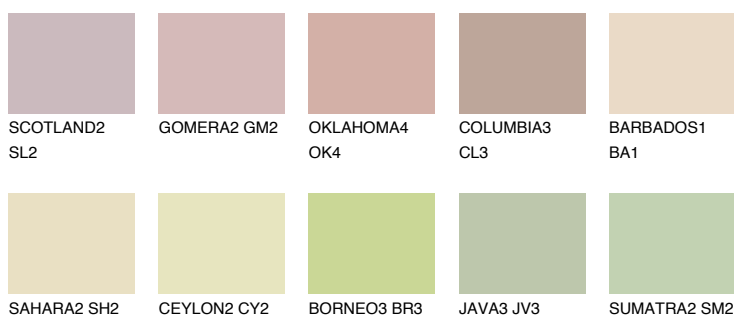

ELBA3 EB3

51% **TSR** 47%

Doplňkovou barvami

ODSTÍNY CON

Odstíny Intense

Více informací o omítkách a barvách naleznete na
www.ceresit.cz

*Prezentované odstíny jsou součástí aktuální palety fasádních omítek a barev nabízené značkou Ceresit. Berte prosím na vědomí, že se barvy v originální podobě mohou lišit od barev zobrazených na monitoru. Elektronická a tištěná podoba vzorníku není považována za plně spolehlivou prezentaci. Doporučujeme proto vybrané barvy porovnat se skutečnými vzorkovnicí.