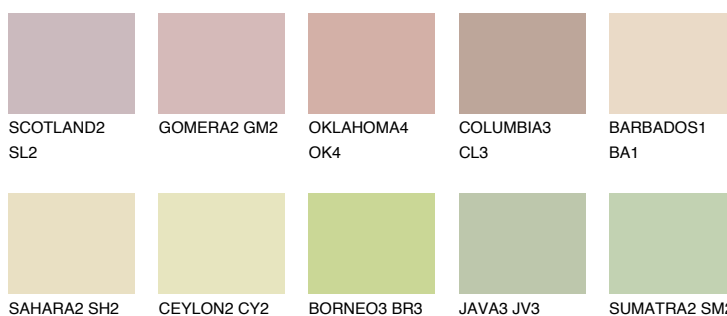

**ELBA3 EB3**51% **TSR** 47%**Doplňkovou barvami****ODSTÍNY CON****Odstíny Intense**

Více informací o omítkách a barvách naleznete na  
[www.ceresit.cz](http://www.ceresit.cz)

\*Prezentované odstíny jsou součástí aktuální palety fasádních omítek a barev nabízené značkou Ceresit. Berte prosím na vědomí, že se barvy v originální podobě mohou lišit od barev zobrazených na monitoru. Elektronická a tištěná podoba vzorníku není považována za plně spolehlivou prezentaci. Doporučujeme proto vybrané barvy porovnat se skutečnými vzorkovnicí.