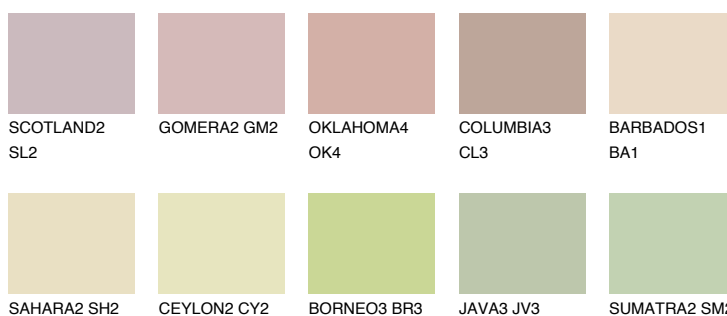

**ELBA3 EB3**51% **TSR** 47%

Doplňkovou barvami

ODSTÍNY CON

Odstíny Intense

Více informací o omítkách a barvách naleznete na
www.ceresit.cz

*Prezentované odstíny jsou součástí aktuální palety fasádních omítek a barev nabízené značkou Ceresit. Berte prosím na vědomí, že se barvy v originální podobě mohou lišit od barev zobrazených na monitoru. Elektronická a tištěná podoba vzorníku není považována za plně spolehlivou prezentaci. Doporučujeme proto vybrané barvy porovnat se skutečnými vzorkovnicí.