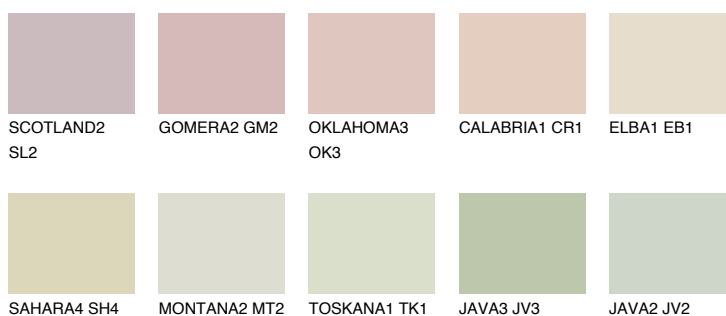

ELBA2 EB2

65% **TSR** 62%

Doplňkovou barvami

ODSTÍNY CON

Odstíny Intense

Více informací o omítkách a barvách naleznete na
www.ceresit.cz

*Prezentované odstíny jsou součástí aktuální palety fasádních omítek a barev nabízené značkou Ceresit. Berte prosím na vědomí, že se barvy v originální podobě mohou lišit od barev zobrazených na monitoru. Elektronická a tištěná podoba vzorníku není považována za plně spolehlivou prezentaci. Doporučujeme proto vybrané barvy porovnat se skutečnými vzorkovnicí.